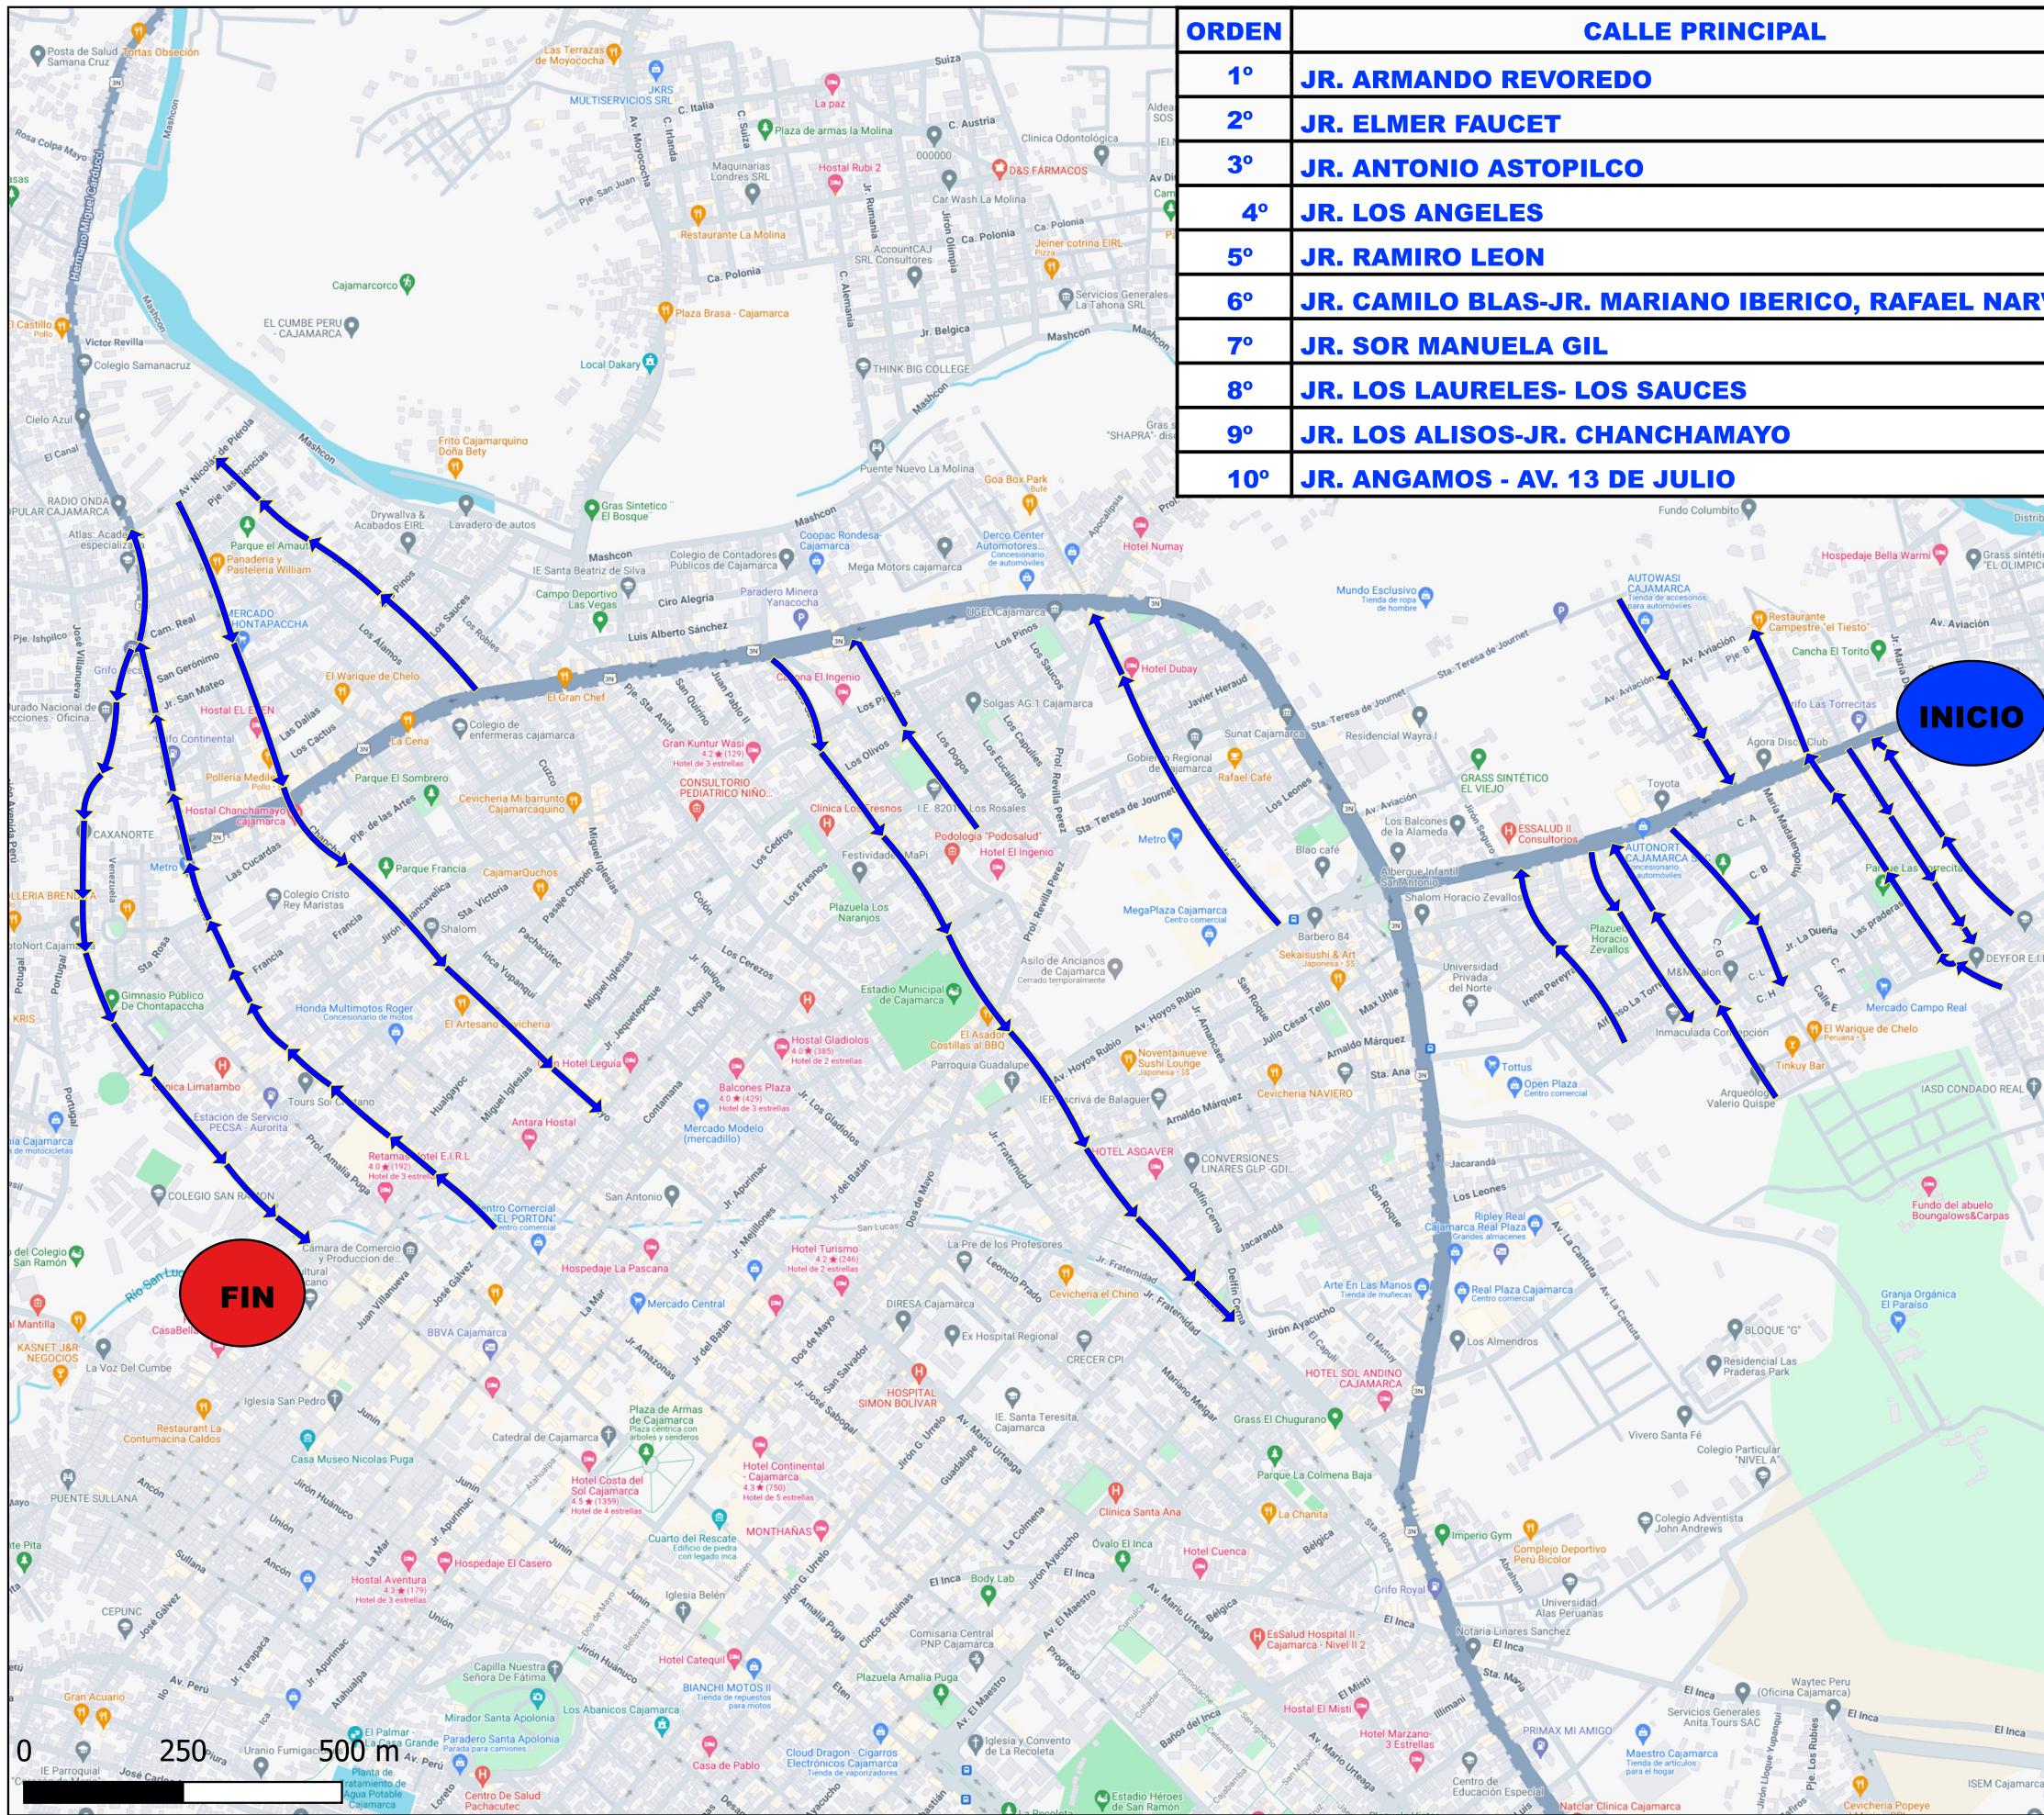

# RUTAS DE DISTRIBUCIÓN DE AGUA - CISTERNA N° 1

ORDEN	CALLE PRINCIPAL	DETALLE	HORA
1°	VIA E. SUR	CALLES TRANSVERSALES	6:00 AM - 7:00 AM
2°	LA MOSQUETA	CALLES TRANSVERSALES	7:00 AM - 8:00 AM
3°	JR. JUAN BEATO MASIAS	CALLES TRANSVERSALES	8:00 AM - 9:00 AM
4°	AV. MARTIRES DE UCHURACAY	CALLES TRANSVERSALES	9:00 AM - 12:00 M
5°	AV. SAN MARTIN	CALLES TRANSVERSALES	12:00 M - 2:00 PM
6°	AV. NUEVO CAJAMARCA	CALLES TRANSVERSALES	2:00 PM - 4:00 PM
7°	AV. LA PAZ	CALLES TRANSVERSALES	4:00 PM - 6:00 PM

# RUTAS DE DISTRIBUCIÓN DE AGUA - CISTERNA N° 3

**PLACA DE CISTERNA: EAE-118**

ORDEN	CALLE PRINCIPAL	DETALLE	HORA
1°	AV. MIGUEL DE CERVANTES	CALLES TRANSVERSALES	7:00 AM - 11:30 AM
2°	JR. PEDRO VILLANUEVA	CALLES TRANSVERSALES	11:30 AM - 12:30 PM
3°	JR. ANTONIO EGUSQUIZA	CALLES TRANSVERSALES	12:30 PM - 2:00 PM

**LEYENDA:**

- CISTERNA-3
- CISTERNA 2
- CISTERNA 1
- Google Hybrid
- Google Labels
- Google Road

**GERENCIA OPERACIONAL**  
**DISTRIBUCIÓN Y RECOLECCIÓN**

# RUTAS DE DISTRIBUCIÓN DE AGUA - CISTERNA N° 4

**PLACA DE CISTERNA: F3F-721**

ORDEN	CALLE PRINCIPAL	DETALLE	HORA
1°	JR. ARMANDO REVOREDO	CALLES TRANSVERSALES	8:00 AM - 8:30 AM
2°	JR. ELMER FAUCET	CALLES TRANSVERSALES	8:30 AM - 9:00 AM
3°	JR. ANTONIO ASTOPILCO	CALLES TRANSVERSALES	9:00 AM - 9:30 AM
4°	JR. LOS ANGELES	CALLES TRANSVERSALES	9:30 AM - 10:00 AM
5°	JR. RAMIRO LEON	CALLES TRANSVERSALES	10:00AM - 10:30 AM
6°	JR. CAMILO BLAS-JR. MARIANO IBERICO, RAFAEL NARVAEZ	CALLES TRANSVERSALES	10:30 AM - 11:00 AM
7°	JR. SOR MANUELA GIL	CALLES TRANSVERSALES	11:00 AM - 11:30 AM
8°	JR. LOS LAURELES- LOS SAUCES	CALLES TRANSVERSALES	11:30 AM - 12:30 PM
9°	JR. LOS ALISOS-JR. CHANCHAMAYO	CALLES TRANSVERSALES	2:00 PM - 3:00 PM
10°	JR. ANGAMOS - AV. 13 DE JULIO	CALLES TRANSVERSALES	3:00 PM - 4:00 PM