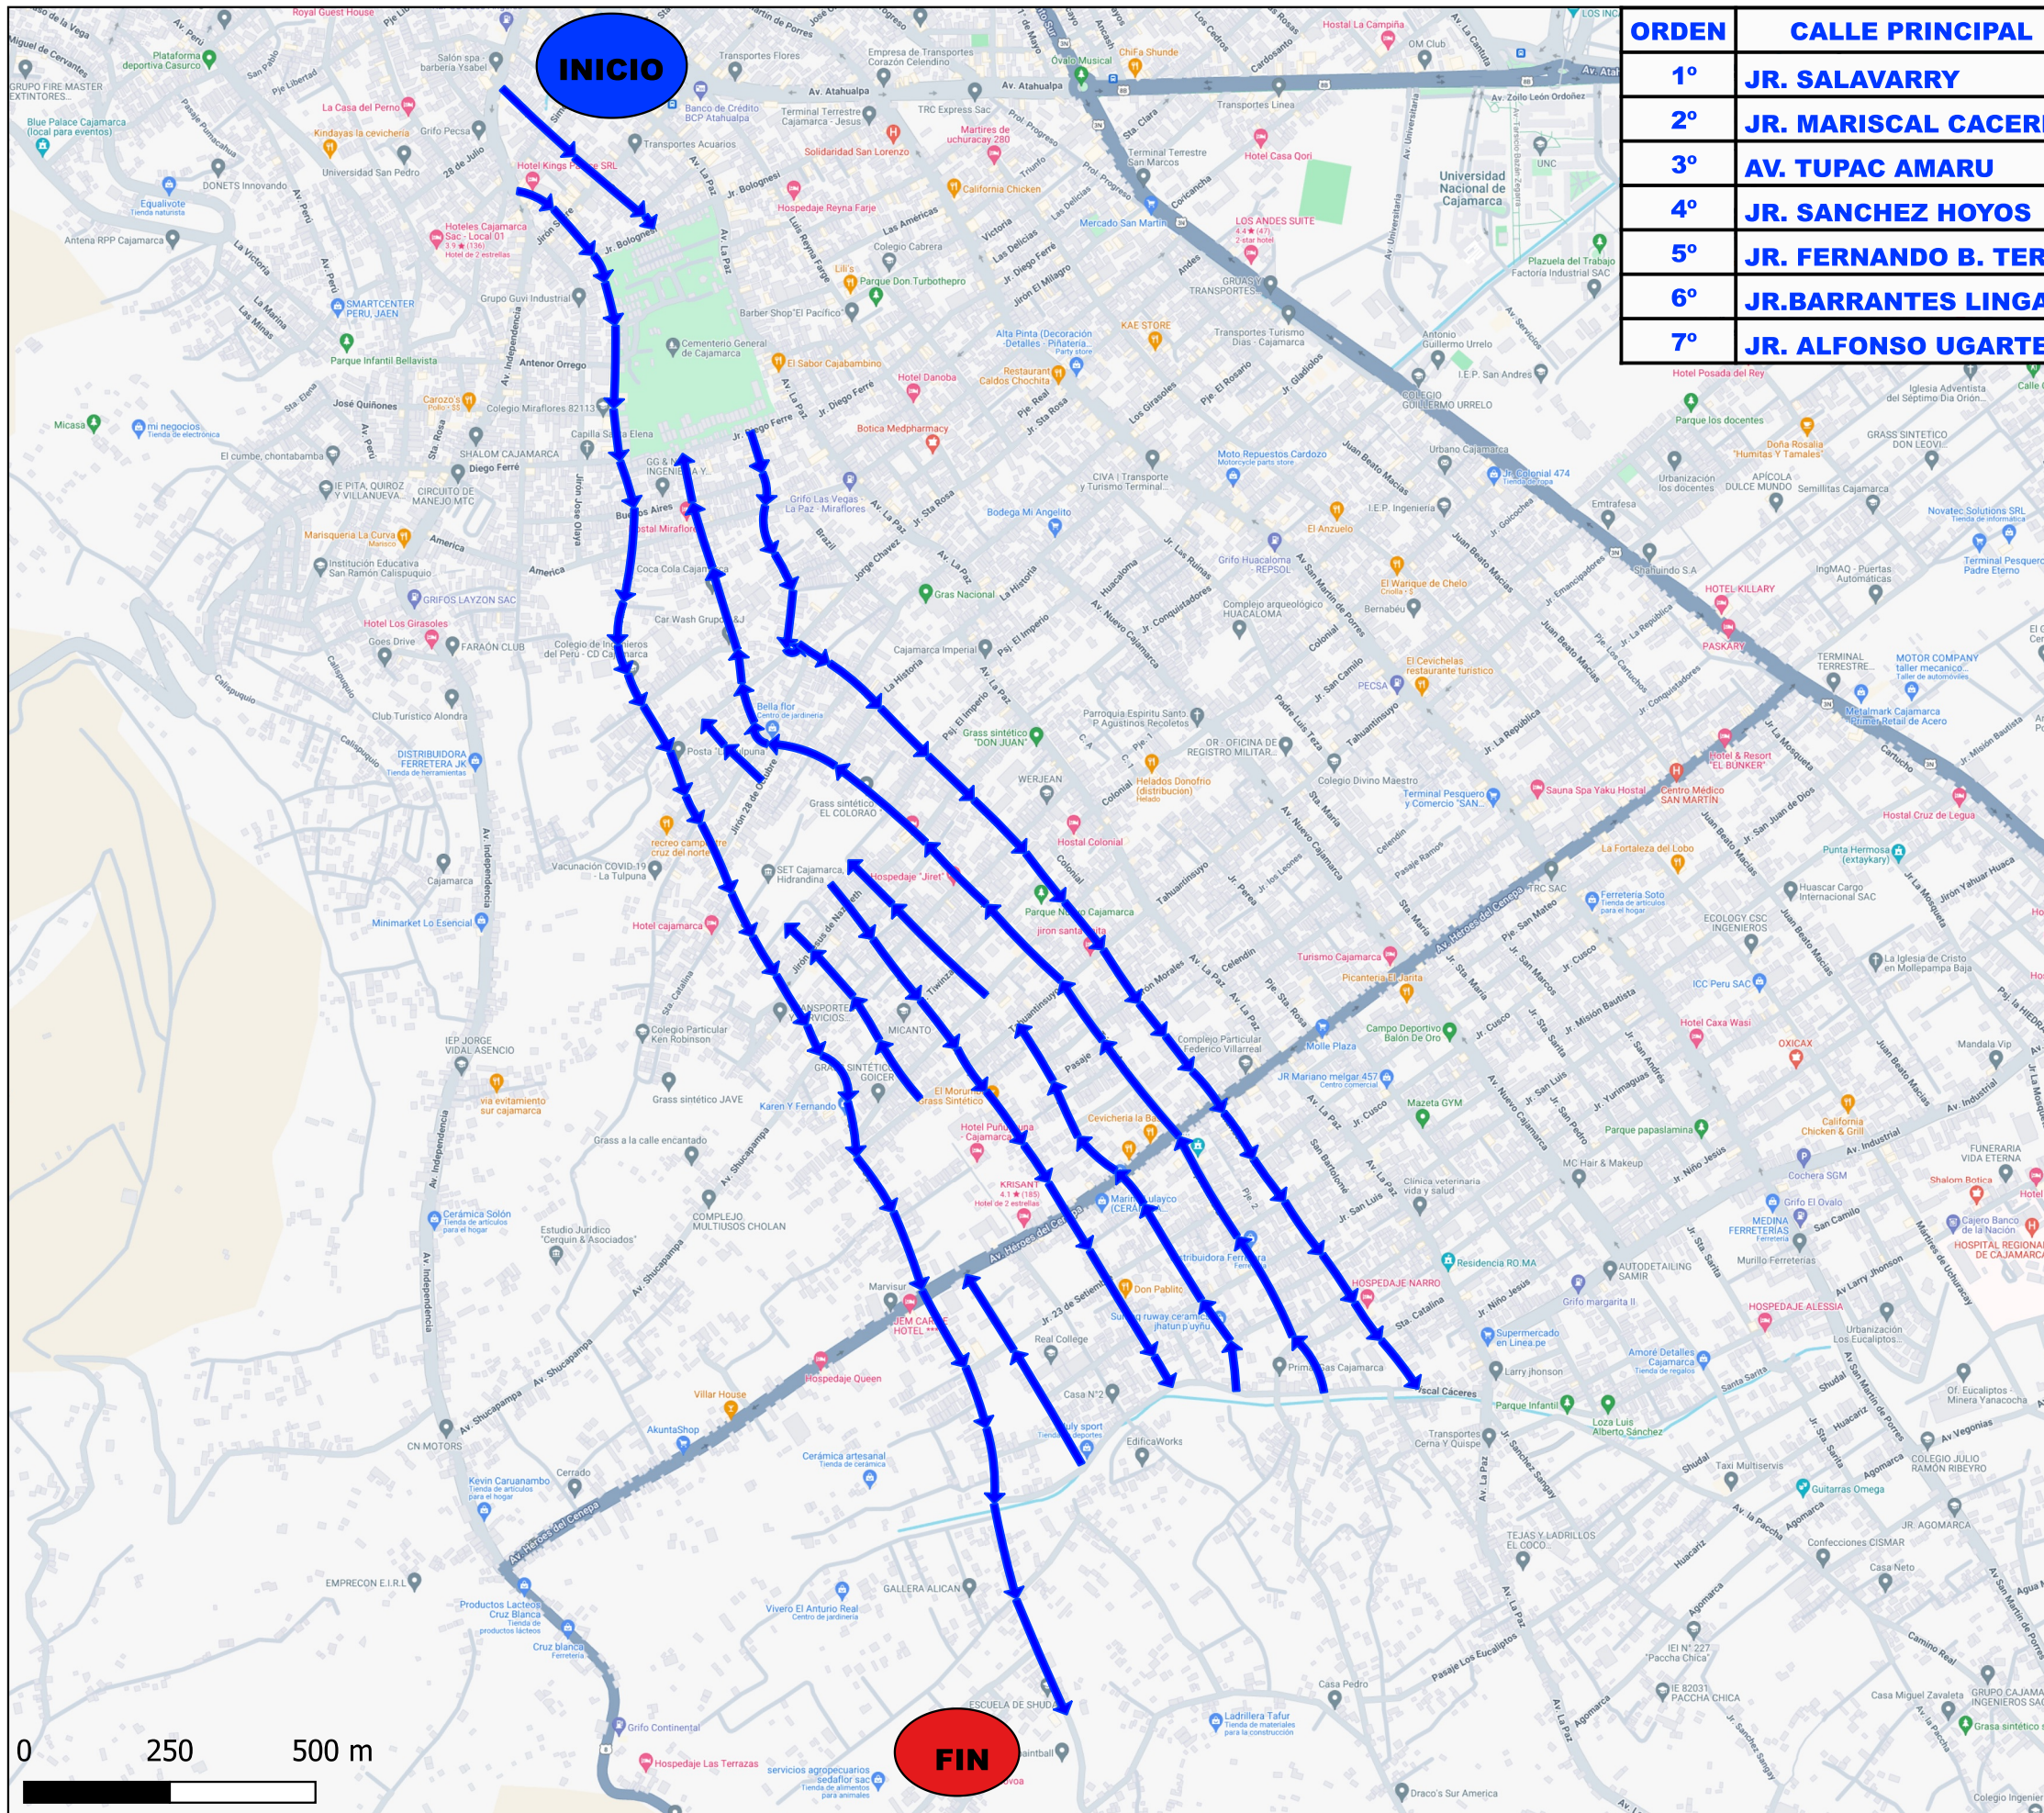

# RUTAS DE DISTRIBUCIÓN DE AGUA - CISTERNA N° 1

ORDEN	CALLE PRINCIPAL	DETALLE	HORA
1°	VIA E. SUR	CALLES TRANSVERSALES	6:00 AM - 7:00 AM
2°	LA MOSQUETA	CALLES TRANSVERSALES	7:00 AM - 8:00 AM
3°	JR. JUAN BEATO MASIAS	CALLES TRANSVERSALES	8:00 AM - 9:00 AM
4°	AV. MARTIRES DE UCHURACAY	CALLES TRANSVERSALES	9:00 AM - 12:00 M
5°	AV. SAN MARTIN	CALLES TRANSVERSALES	12:00 M - 2:00 PM
6°	AV. NUEVO CAJAMARCA	CALLES TRANSVERSALES	2:00 PM - 4:00 PM
7°	AV. LA PAZ	CALLES TRANSVERSALES	4:00 PM - 6:00 PM

## LEYENDA:

- Cisterna 1
- Google Hybrid
- Google Labels
- Google Road

PLACA DE CISTERNA: F7C-882

**GERENCIA OPERACIONAL**

**DISTRIBUCIÓN Y RECOLECCIÓN**

# RUTAS DE DISTRIBUCIÓN DE AGUA - CISTERNA N° 2

**PLACA DE CISTERNA: D2J-927**

ORDEN	CALLE PRINCIPAL	DETALLE	HORA
1°	JR. SALAVARRY	CALLES TRANSVERSALES	6:00 AM - 6:30 AM
2°	JR. MARISCAL CACERES	CALLES TRANSVERSALES	6:30 AM - 8:00 AM
3°	AV. TUPAC AMARU	CALLES TRANSVERSALES	8:00 AM - 9:00 AM
4°	JR. SANCHEZ HOYOS	CALLES TRANSVERSALES	9:00 AM - 10:00 M
5°	JR. FERNANDO B. TERRY	CALLES TRANSVERSALES	10:00 M - 12:30 PM
6°	JR. BARRANTES LINGAN	CALLES TRANSVERSALES	1:00 PM - 3:00 PM
7°	JR. ALFONSO UGARTE	CALLES TRANSVERSALES	3:00 PM - 6:00 PM

# RUTAS DE DISTRIBUCIÓN DE AGUA - CISTERNA N° 3

**PLACA DE CISTERNA: EAE-118**

ORDEN	CALLE PRINCIPAL	DETALLE	HORA
1°	AV. MIGUEL DE CERVANTES	CALLES TRANSVERSALES	7:00 AM - 11:30 AM
2°	JR. PEDRO VILLANUEVA	CALLES TRANSVERSALES	11:30 AM - 12:30 PM
3°	JR. ANTONIO EGUSQUIZA	CALLES TRANSVERSALES	12:30 PM - 2:00 PM