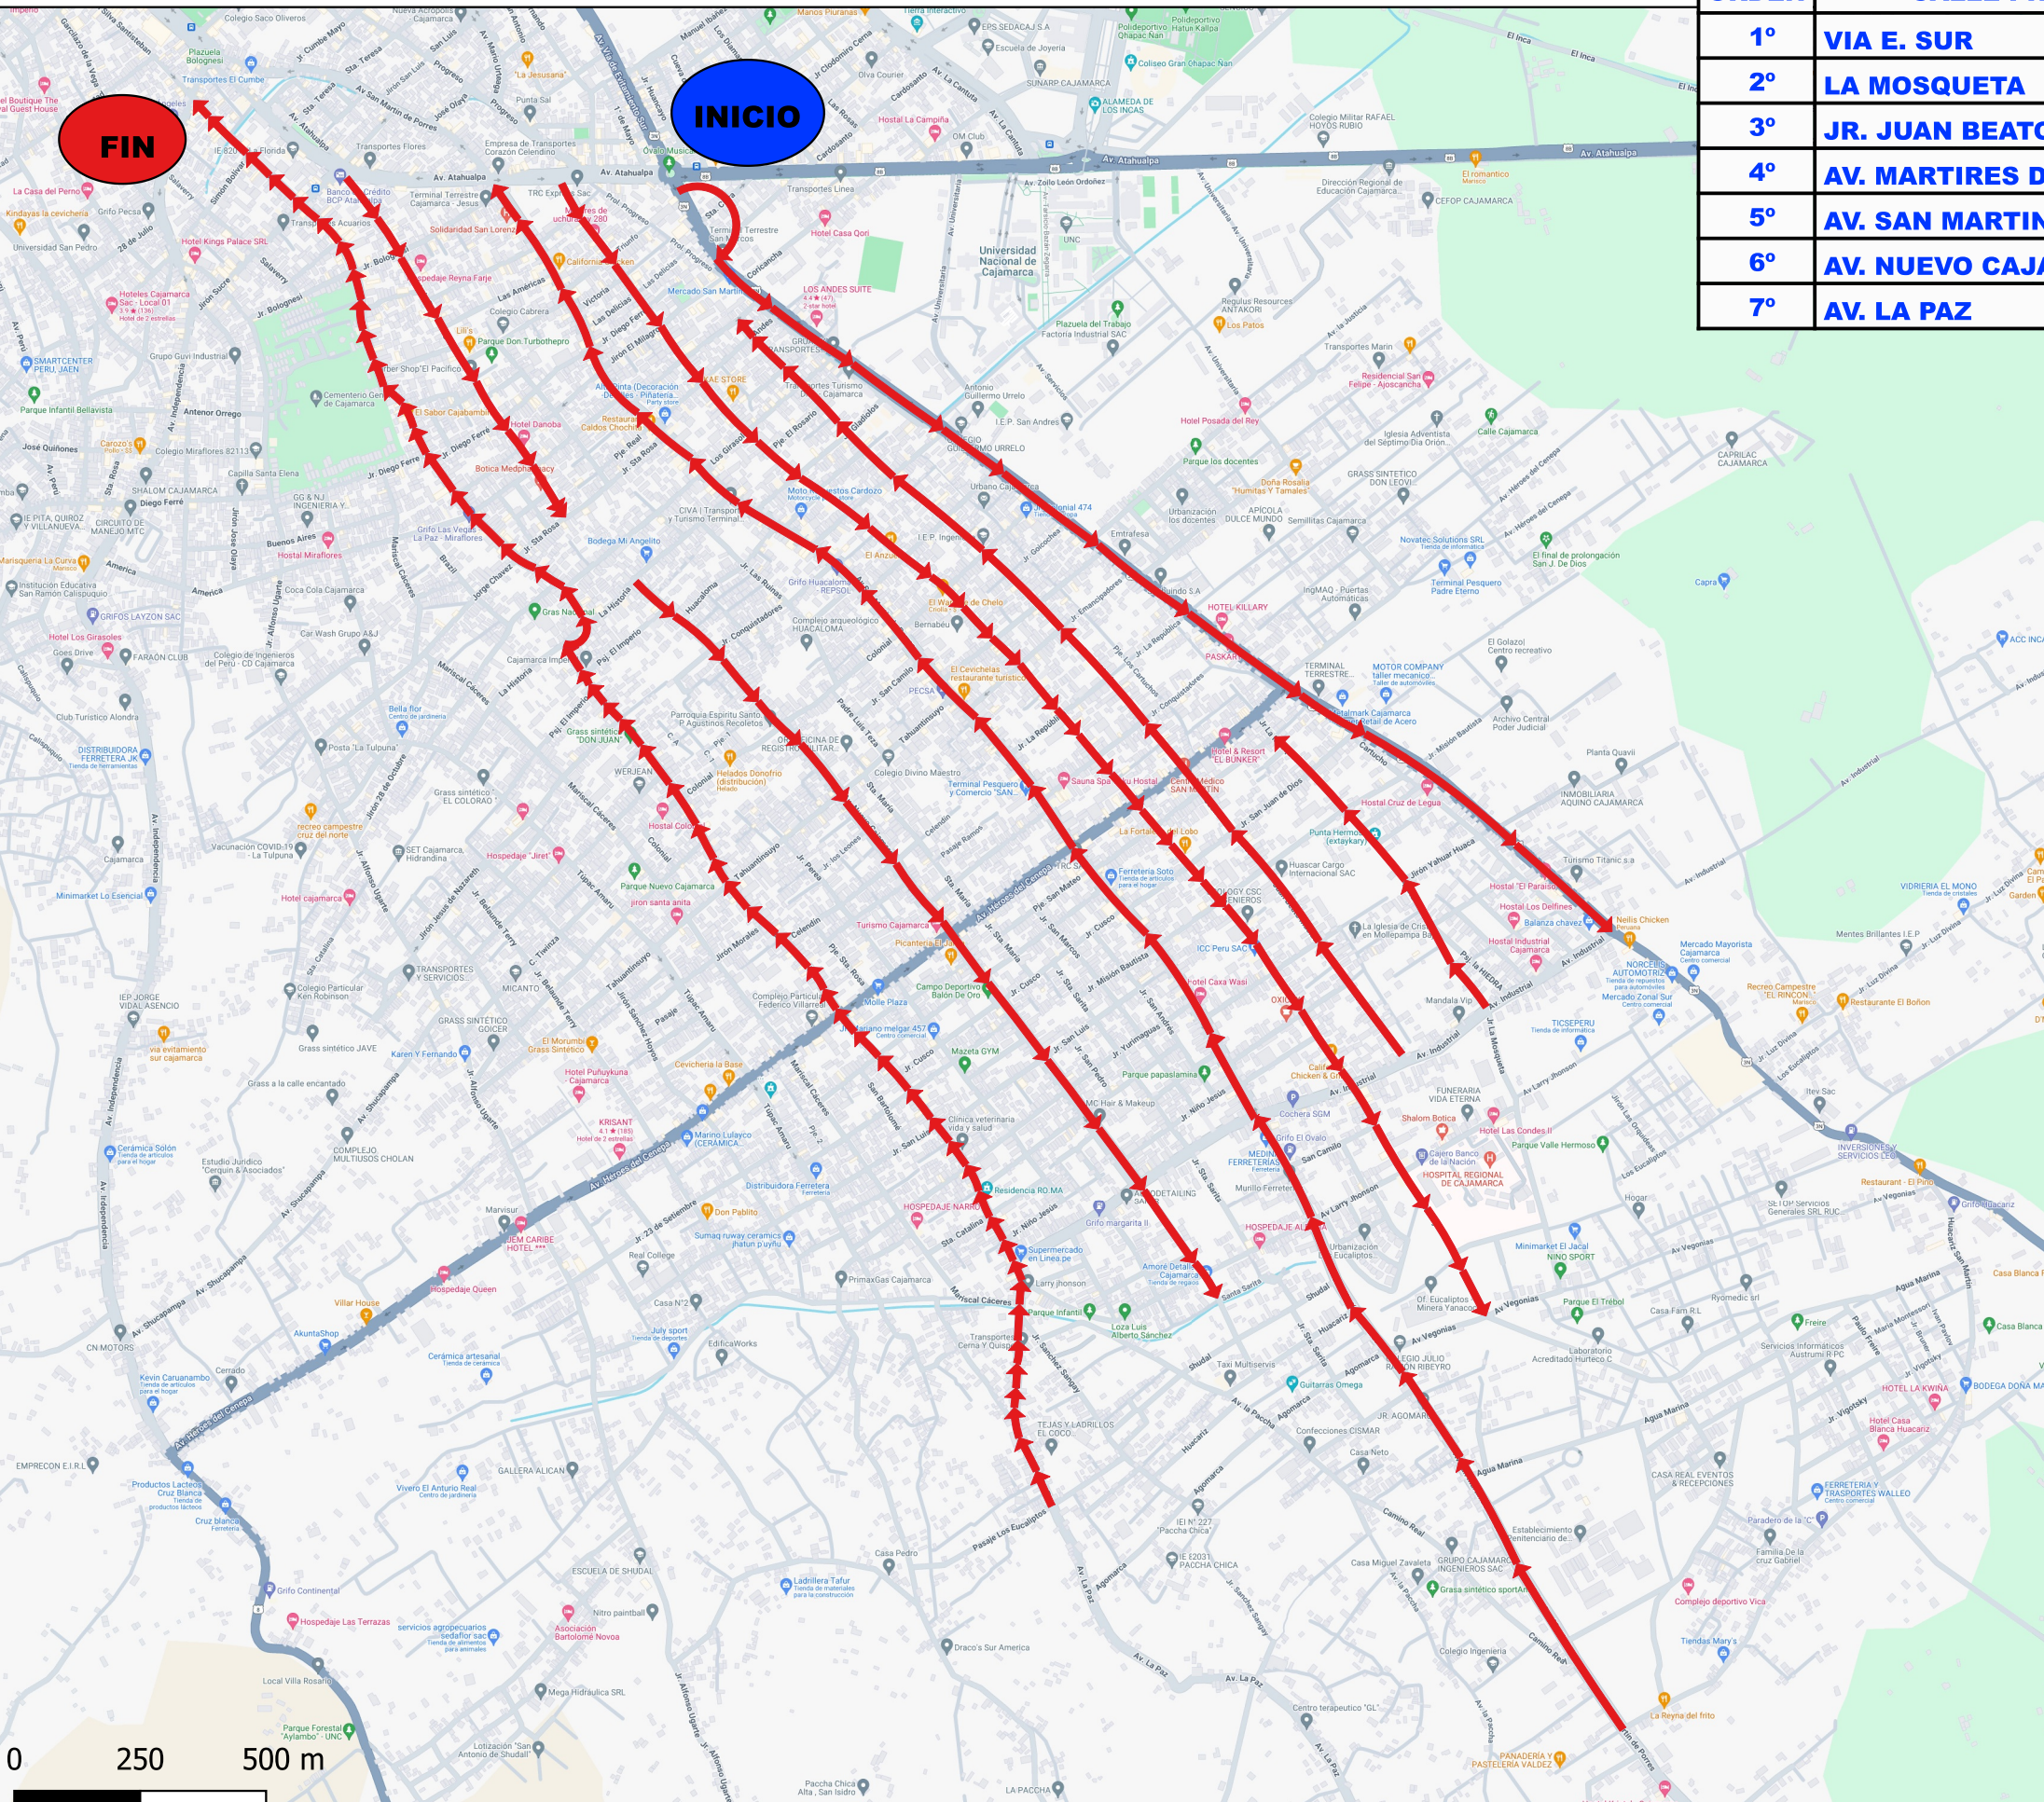

# RUTAS DE DISTRIBUCIÓN DE AGUA - CISTERNA N° 1

ORDEN	CALLE PRINCIPAL	DETALLE	HORA
1°	VIA E. SUR	CALLES TRANSVERSALES	6:00 AM - 7:00 AM
2°	LA MOSQUETA	CALLES TRANSVERSALES	7:00 AM - 8:00 AM
3°	JR. JUAN BEATO MASIAS	CALLES TRANSVERSALES	8:00 AM - 9:00 AM
4°	AV. MARTIRES DE UCHURACAY	CALLES TRANSVERSALES	9:00 AM - 12:00 M
5°	AV. SAN MARTIN	CALLES TRANSVERSALES	12:00 M - 2:00 PM
6°	AV. NUEVO CAJAMARCA	CALLES TRANSVERSALES	2:00 PM - 4:00 PM
7°	AV. LA PAZ	CALLES TRANSVERSALES	4:00 PM - 6:00 PM

## LEYENDA:

- Cisterna 1
- Google Hybrid
- Google Labels
- Google Road

PLACA DE CISTERNA: F7C-882

**GERENCIA OPERACIONAL**

**DISTRIBUCIÓN Y RECOLECCIÓN**

# RUTAS DE DISTRIBUCIÓN DE AGUA - CISTERNA N° 2

**PLACA DE CISTERNA: D2J-927**

ORDEN	CALLE PRINCIPAL	DETALLE	HORA
1°	JR. SALAVARRY	CALLES TRANSVERSALES	6:00 AM - 6:30 AM
2°	JR. MARISCAL CACERES	CALLES TRANSVERSALES	6:30 AM - 8:00 AM
3°	AV. TUPAC AMARU	CALLES TRANSVERSALES	8:00 AM - 9:00 AM
4°	JR. SANCHEZ HOYOS	CALLES TRANSVERSALES	9:00 AM - 10:00 M
5°	JR. FERNANDO B. TERRY	CALLES TRANSVERSALES	10:00 M - 12:30 PM
6°	JR. BARRANTES LINGAN	CALLES TRANSVERSALES	1:00 PM - 3:00 PM
7°	JR. ALFONSO UGARTE	CALLES TRANSVERSALES	3:00 PM - 6:00 PM

# RUTAS DE DISTRIBUCIÓN DE AGUA - CISTERNA N° 3

**PLACA DE CISTERNA: EAE-118**

ORDEN	CALLE PRINCIPAL	DETALLE	HORA
1°	AV. MIGUEL DE CERVANTES	CALLES TRANSVERSALES	7:00 AM - 11:30 AM
2°	JR. PEDRO VILLANUEVA	CALLES TRANSVERSALES	11:30 AM - 12:30 PM
3°	JR. ANTONIO EGUSQUIZA	CALLES TRANSVERSALES	12:30 PM - 2:00 PM