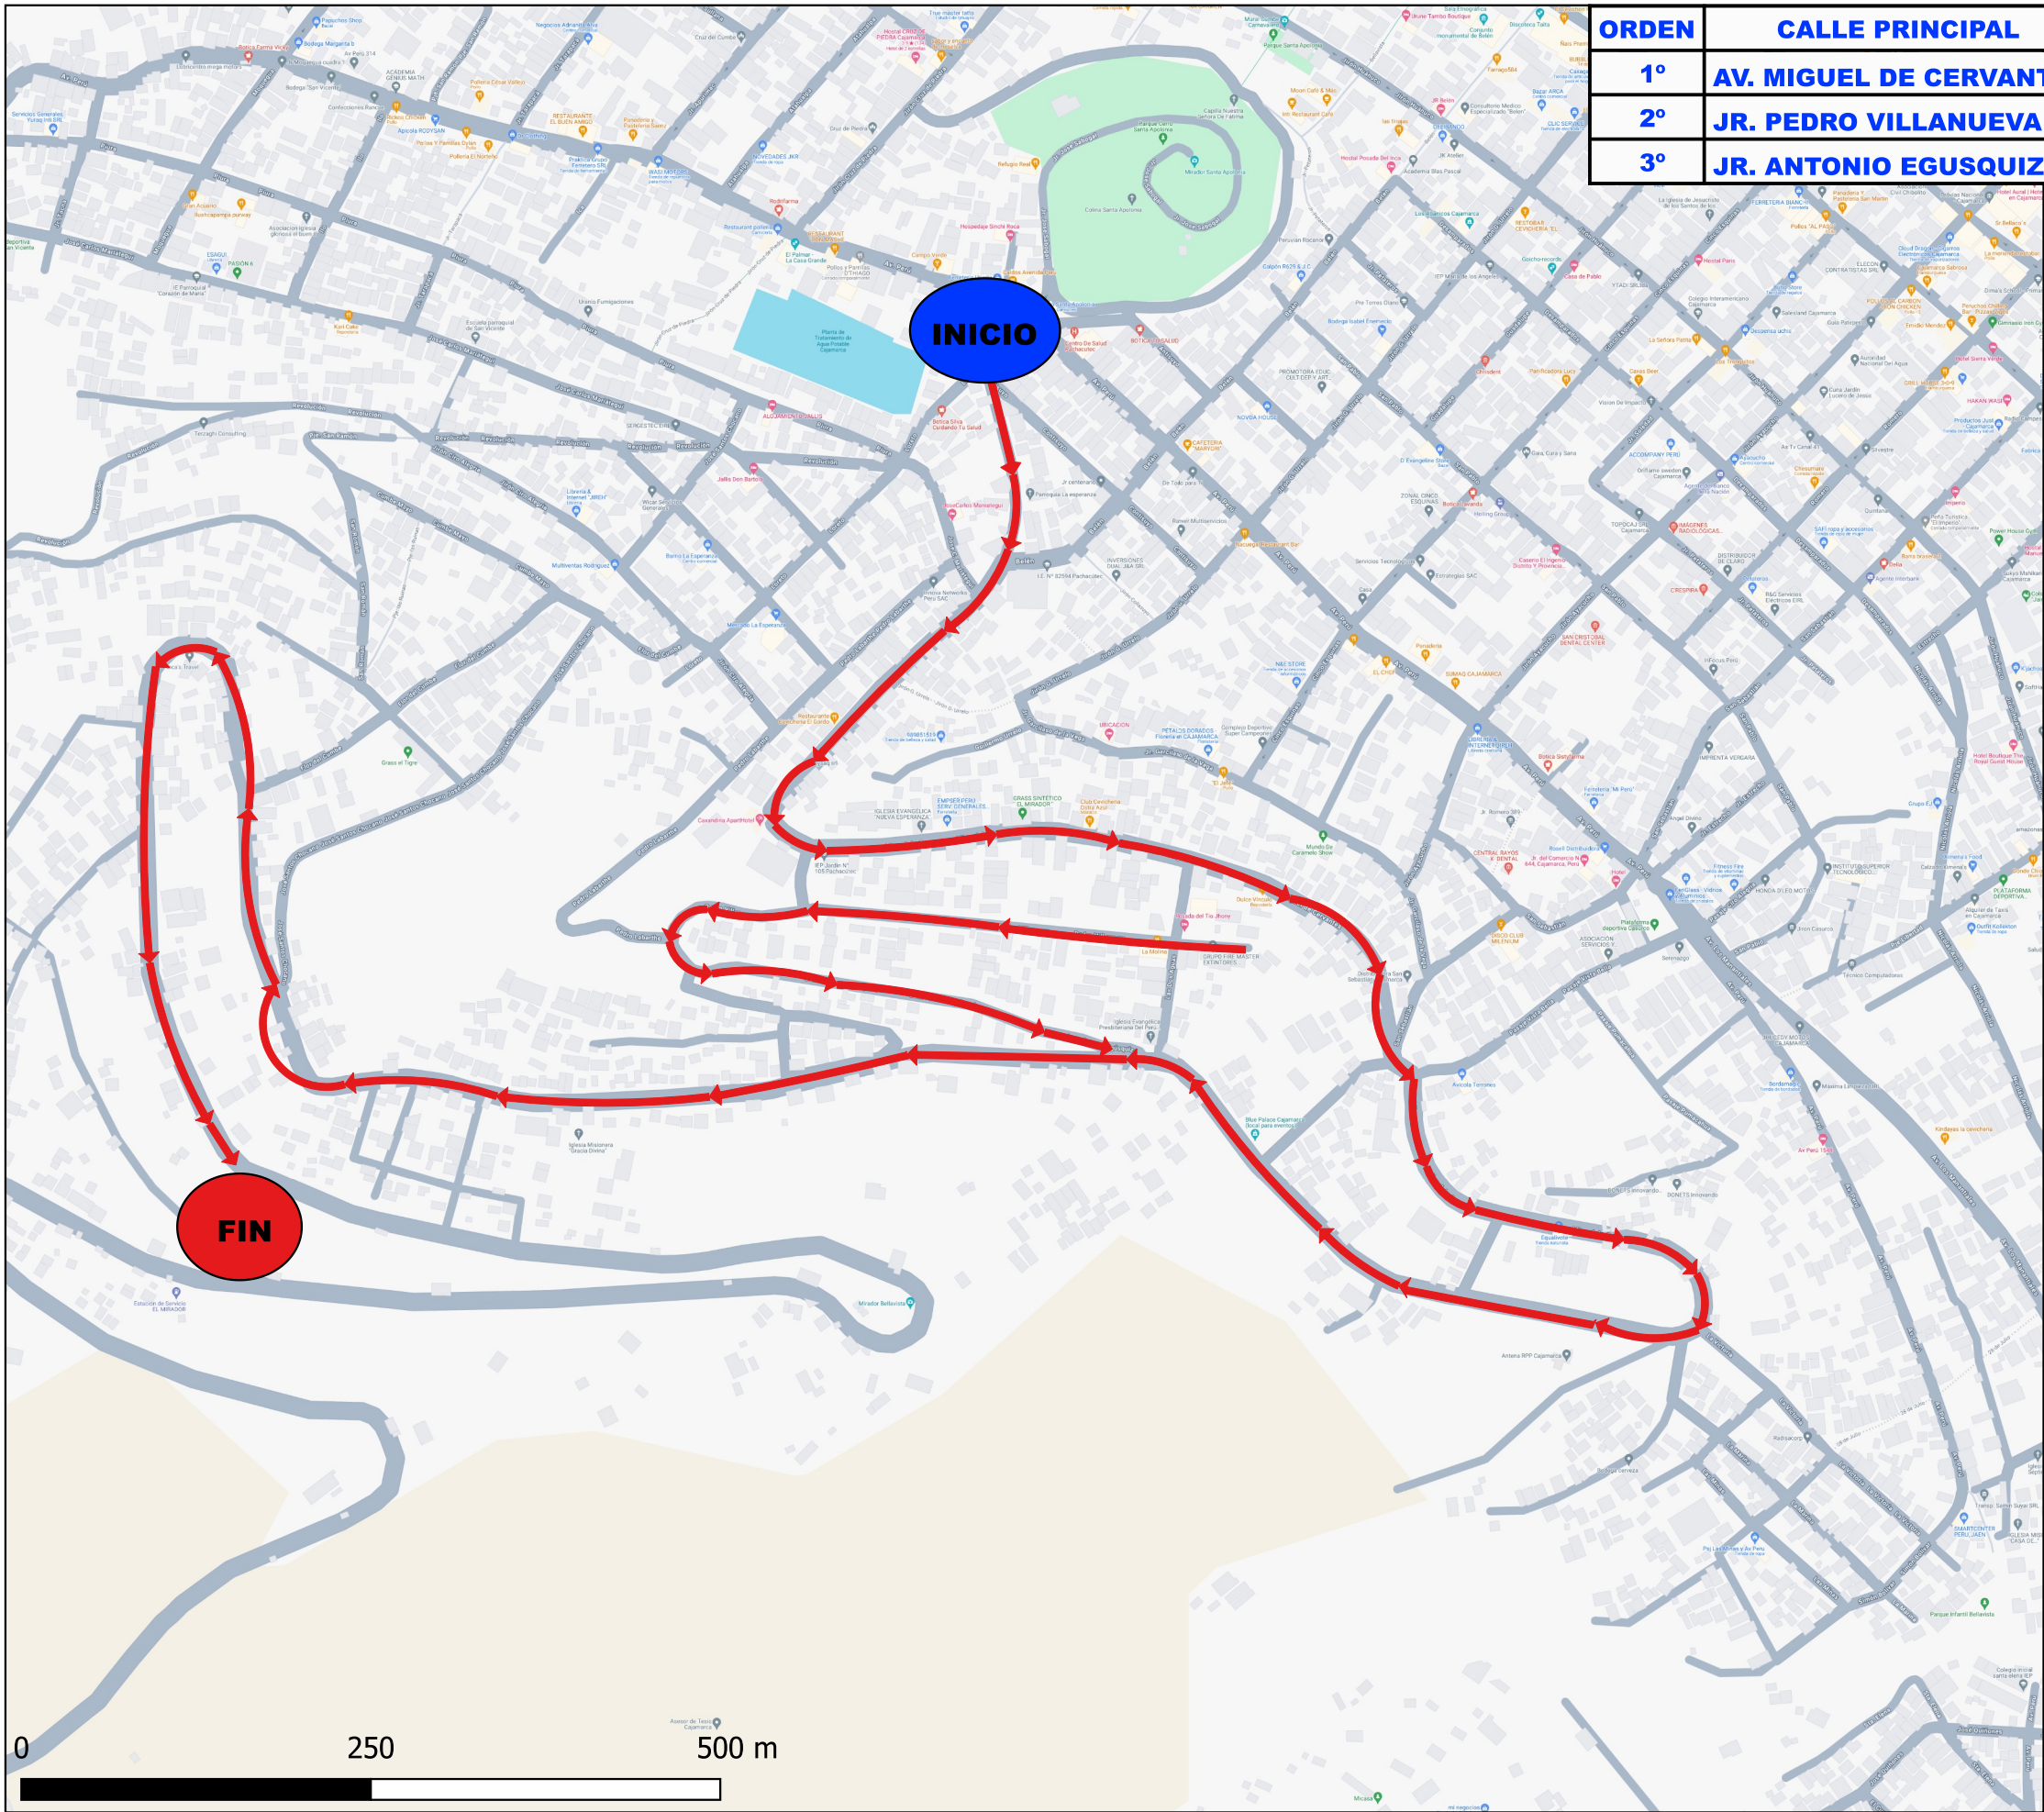

# RUTAS DE DISTRIBUCIÓN DE AGUA - CISTERNA N° 2

**PLACA DE CISTERNA: D2J-927**

ORDEN	CALLE PRINCIPAL	DETALLE	HORA
1°	JR. SALAVARRY	CALLES TRANSVERSALES	6:00 AM - 6:30 AM
2°	JR. MARISCAL CACERES	CALLES TRANSVERSALES	6:30 AM - 8:00 AM
3°	AV. TUPAC AMARU	CALLES TRANSVERSALES	8:00 AM - 9:00 AM
4°	JR. SANCHEZ HOYOS	CALLES TRANSVERSALES	9:00 AM - 10:00 M
5°	JR. FERNANDO B. TERRY	CALLES TRANSVERSALES	10:00 M - 12:30 PM
6°	JR. BARRANTES LINGAN	CALLES TRANSVERSALES	1:00 PM - 3:00 PM
7°	JR. ALFONSO UGARTE	CALLES TRANSVERSALES	3:00 PM - 6:00 PM

# RUTAS DE DISTRIBUCIÓN DE AGUA - CISTERNA N° 3

**PLACA DE CISTERNA: EAE-118**

ORDEN	CALLE PRINCIPAL	DETALLE	HORA
1°	AV. MIGUEL DE CERVANTES	CALLES TRANSVERSALES	7:00 AM - 11:30 AM
2°	JR. PEDRO VILLANUEVA	CALLES TRANSVERSALES	11:30 AM - 12:30 PM
3°	JR. ANTONIO EGUSQUIZA	CALLES TRANSVERSALES	12:30 PM - 2:00 PM

# RUTAS DE DISTRIBUCIÓN DE AGUA - CISTERNA N° 4

**PLACA DE CISTERNA: F3F-721**

ORDEN	CALLE PRINCIPAL	DETALLE	HORA
1°	JR. ARMANDO REVOREDO	CALLES TRANSVERSALES	8:00 AM - 8:30 AM
2°	JR. ELMER FAUCET	CALLES TRANSVERSALES	8:30 AM - 9:00 AM
3°	JR. ANTONIO ASTOPILCO	CALLES TRANSVERSALES	9:00 AM - 9:30 AM
4°	JR. LOS ANGELES	CALLES TRANSVERSALES	9:30 AM - 10:00 AM
5°	JR. RAMIRO LEON	CALLES TRANSVERSALES	10:00AM - 10:30 AM
6°	JR. CAMILO BLAS-JR. MARIANO IBERICO, RAFAEL NARVAEZ	CALLES TRANSVERSALES	10:30 AM - 11:00 AM
7°	JR. SOR MANUELA GIL	CALLES TRANSVERSALES	11:00 AM - 11:30 AM
8°	JR. LOS LAURELES- LOS SAUCES	CALLES TRANSVERSALES	11:30 AM - 12:30 PM
9°	JR. LOS ALISOS-JR. CHANCHAMAYO	CALLES TRANSVERSALES	2:00 PM - 3:00 PM
10°	JR. ANGAMOS - AV. 13 DE JULIO	CALLES TRANSVERSALES	3:00 PM - 4:00 PM