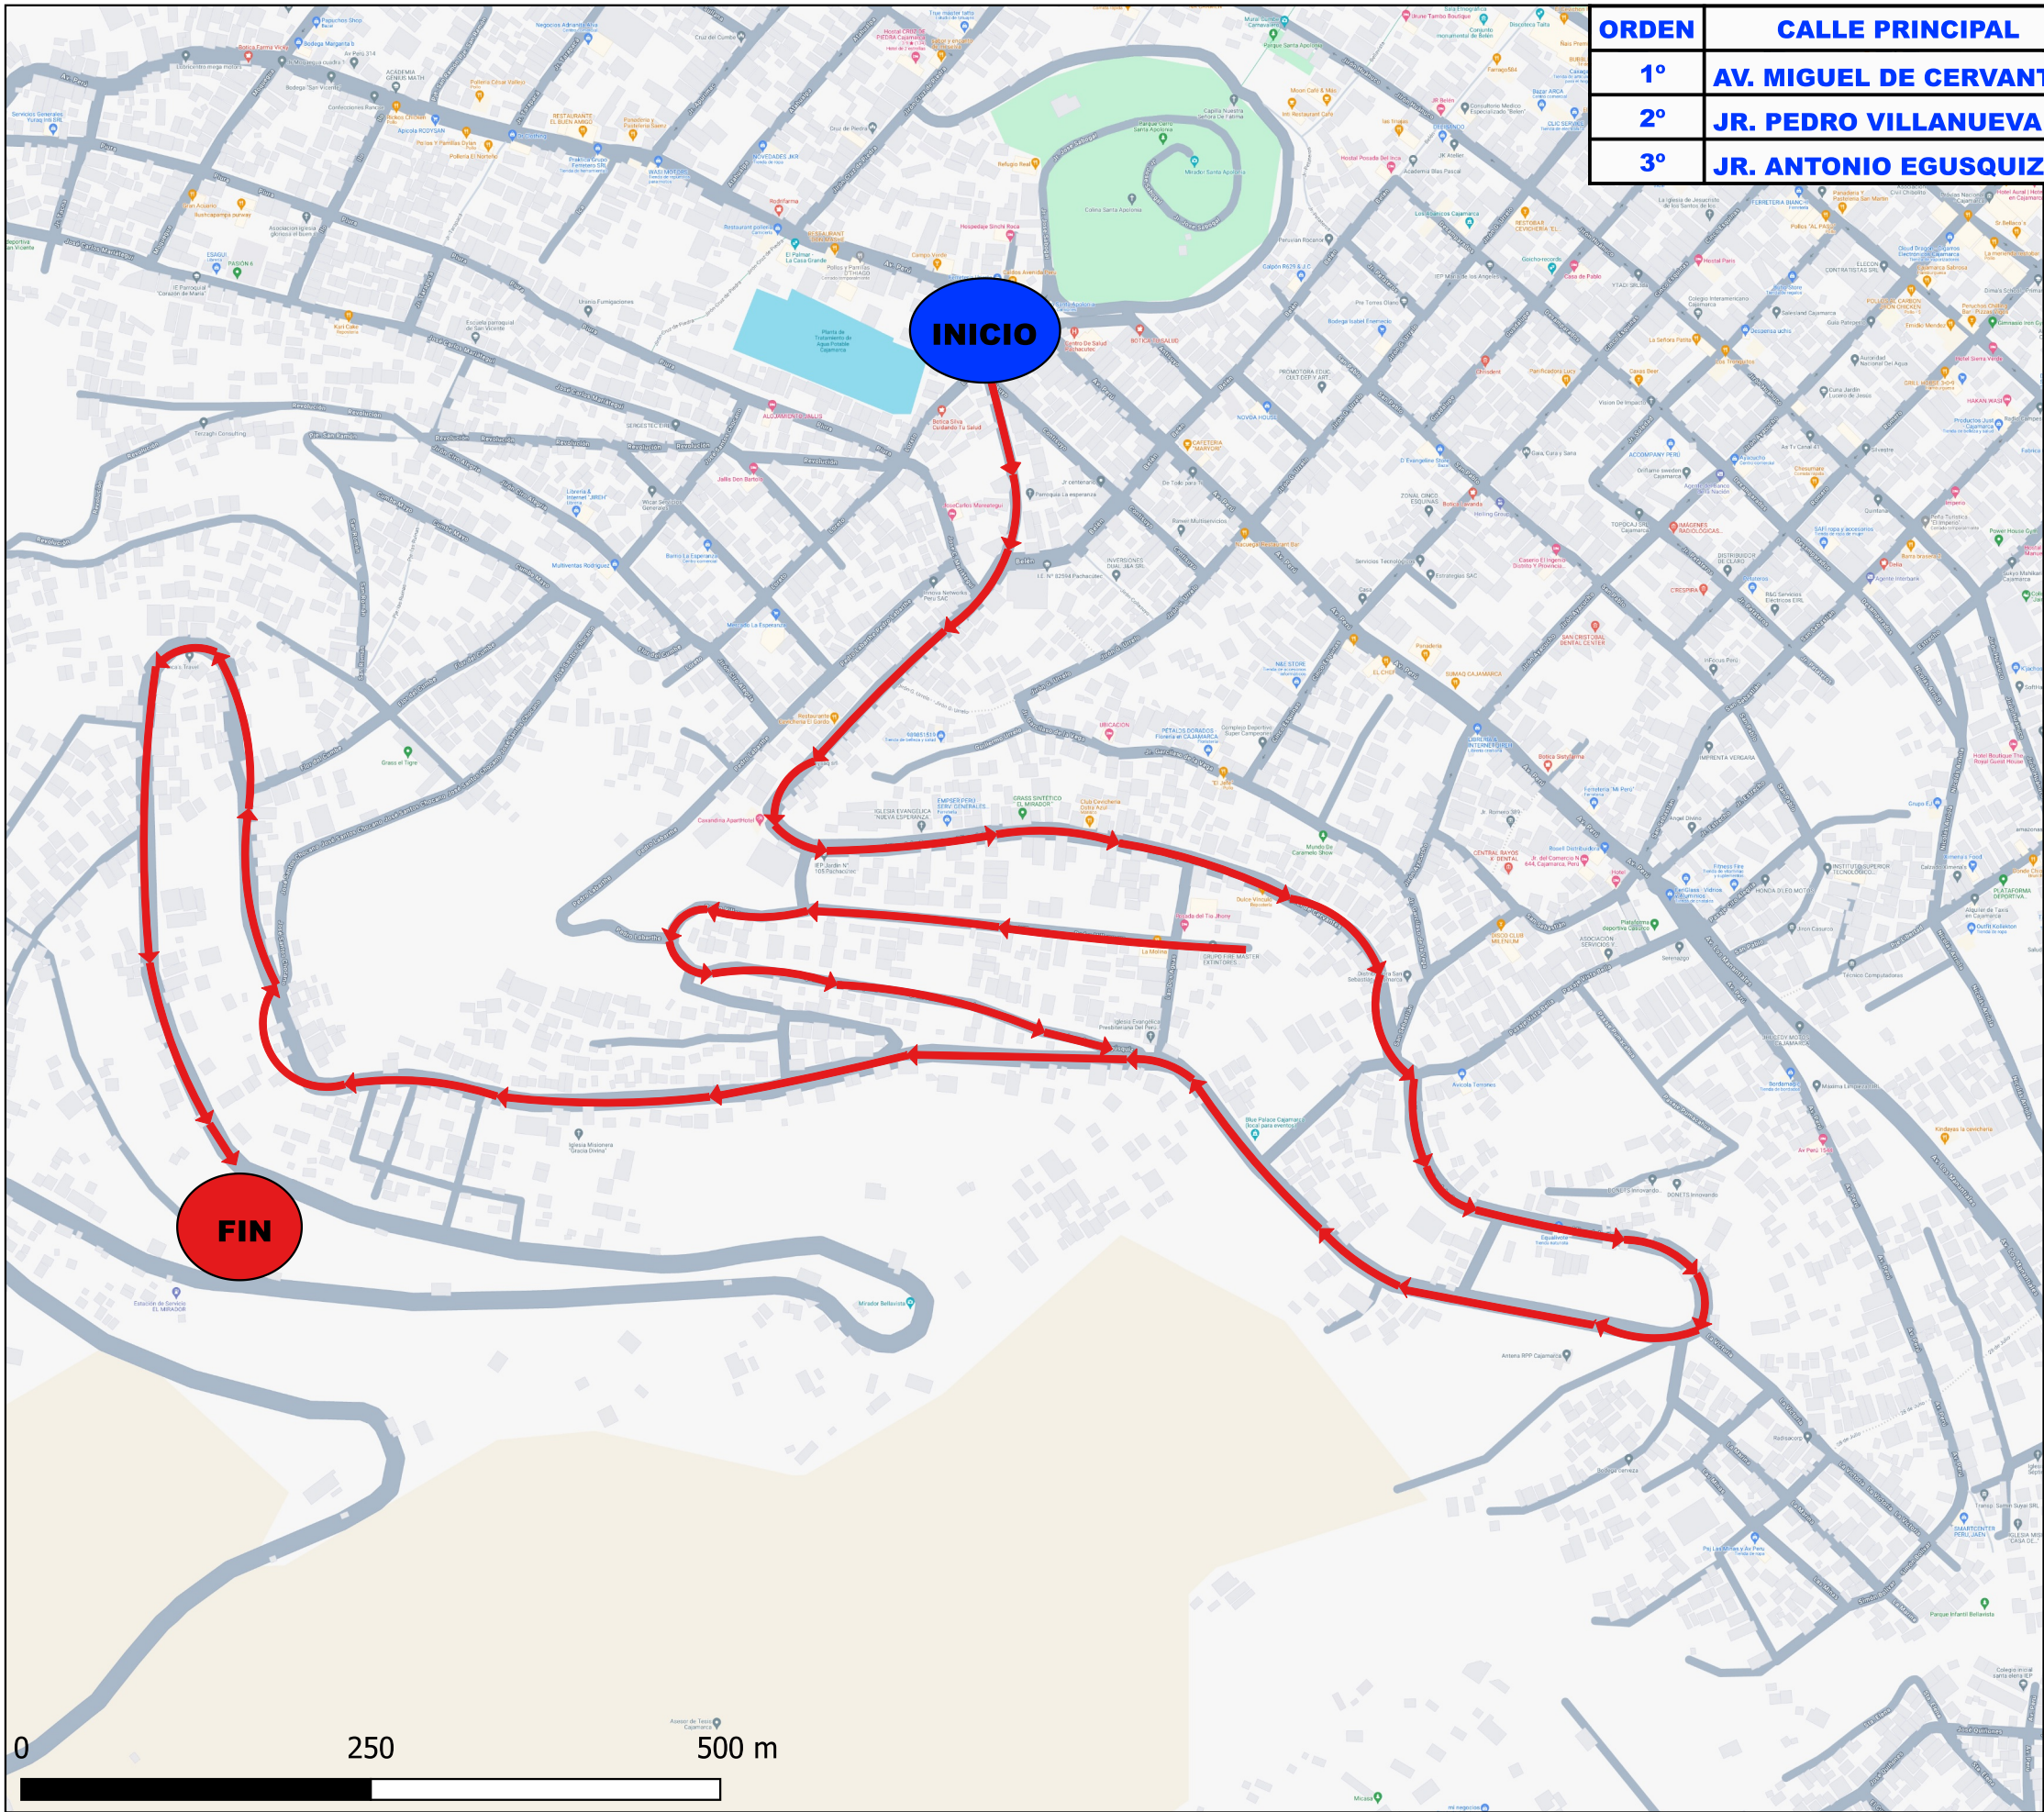

💧 ¡El agua es para todos, que nadie se quede sin agua!

Julio, 2024

RUTAS DE DISTRIBUCIÓN DE AGUA - CISTERNA N° 1

ORDEN	CALLE PRINCIPAL	DETALLE	HORA
1°	VIA E. SUR	CALLES TRANSVERSALES	6:00 AM - 7:00 AM
2°	LA MOSQUETA	CALLES TRANSVERSALES	7:00 AM - 8:00 AM
3°	JR. JUAN BEATO MASIAS	CALLES TRANSVERSALES	8:00 AM - 9:00 AM
4°	AV. MARTIRES DE UCHURACAY	CALLES TRANSVERSALES	9:00 AM - 12:00 M
5°	AV. SAN MARTIN	CALLES TRANSVERSALES	12:00 M - 2:00 PM
6°	AV. NUEVO CAJAMARCA	CALLES TRANSVERSALES	2:00 PM - 4:00 PM
7°	AV. LA PAZ	CALLES TRANSVERSALES	4:00 PM - 6:00 PM

LEYENDA:

- CISTERNA 2
- CISTERNA 1
- Google Hybrid
- Google Labels
- Google Road

GERENCIA OPERACIONAL
DISTRIBUCIÓN Y RECOLECCIÓN

RUTAS DE DISTRIBUCIÓN DE AGUA - CISTERNA N° 3

PLACA DE CISTERNA: EAE-118

ORDEN	CALLE PRINCIPAL	DETALLE	HORA
1°	AV. MIGUEL DE CERVANTES	CALLES TRANSVERSALES	7:00 AM - 11:30 AM
2°	JR. PEDRO VILLANUEVA	CALLES TRANSVERSALES	11:30 AM - 12:30 PM
3°	JR. ANTONIO EGUSQUIZA	CALLES TRANSVERSALES	12:30 PM - 2:00 PM

ORDEN	CALLE PRINCIPAL	DETALLE	HORA
1°	JR. ARMANDO REVOREDO	CALLES TRANSVERSALES	8:00 AM - 8:30 AM
2°	JR. ELMER FAUCET	CALLES TRANSVERSALES	8:30 AM - 9:00 AM
3°	JR. ANTONIO ASTOPILCO	CALLES TRANSVERSALES	9:00 AM - 9:30 AM
4°	JR. LOS ANGELES	CALLES TRANSVERSALES	9:30 AM - 10:00 AM
5°	JR. RAMIRO LEON	CALLES TRANSVERSALES	10:00AM - 10:30 AM
6°	JR. CAMILO BLAS-JR. MARIANO IBERICO, RAFAEL NARVAEZ	CALLES TRANSVERSALES	10:30 AM - 11:00 AM
7°	JR. SOR MANUELA GIL	CALLES TRANSVERSALES	11:00 AM - 11:30 AM
8°	JR. LOS LAURELES- LOS SAUCES	CALLES TRANSVERSALES	11:30 AM - 12:30 PM
9°	JR. LOS ALISOS-JR. CHANCHAMAYO	CALLES TRANSVERSALES	2:00 PM - 3:00 PM
10°	JR. ANGAMOS - AV. 13 DE JULIO	CALLES TRANSVERSALES	3:00 PM - 4:00 PM