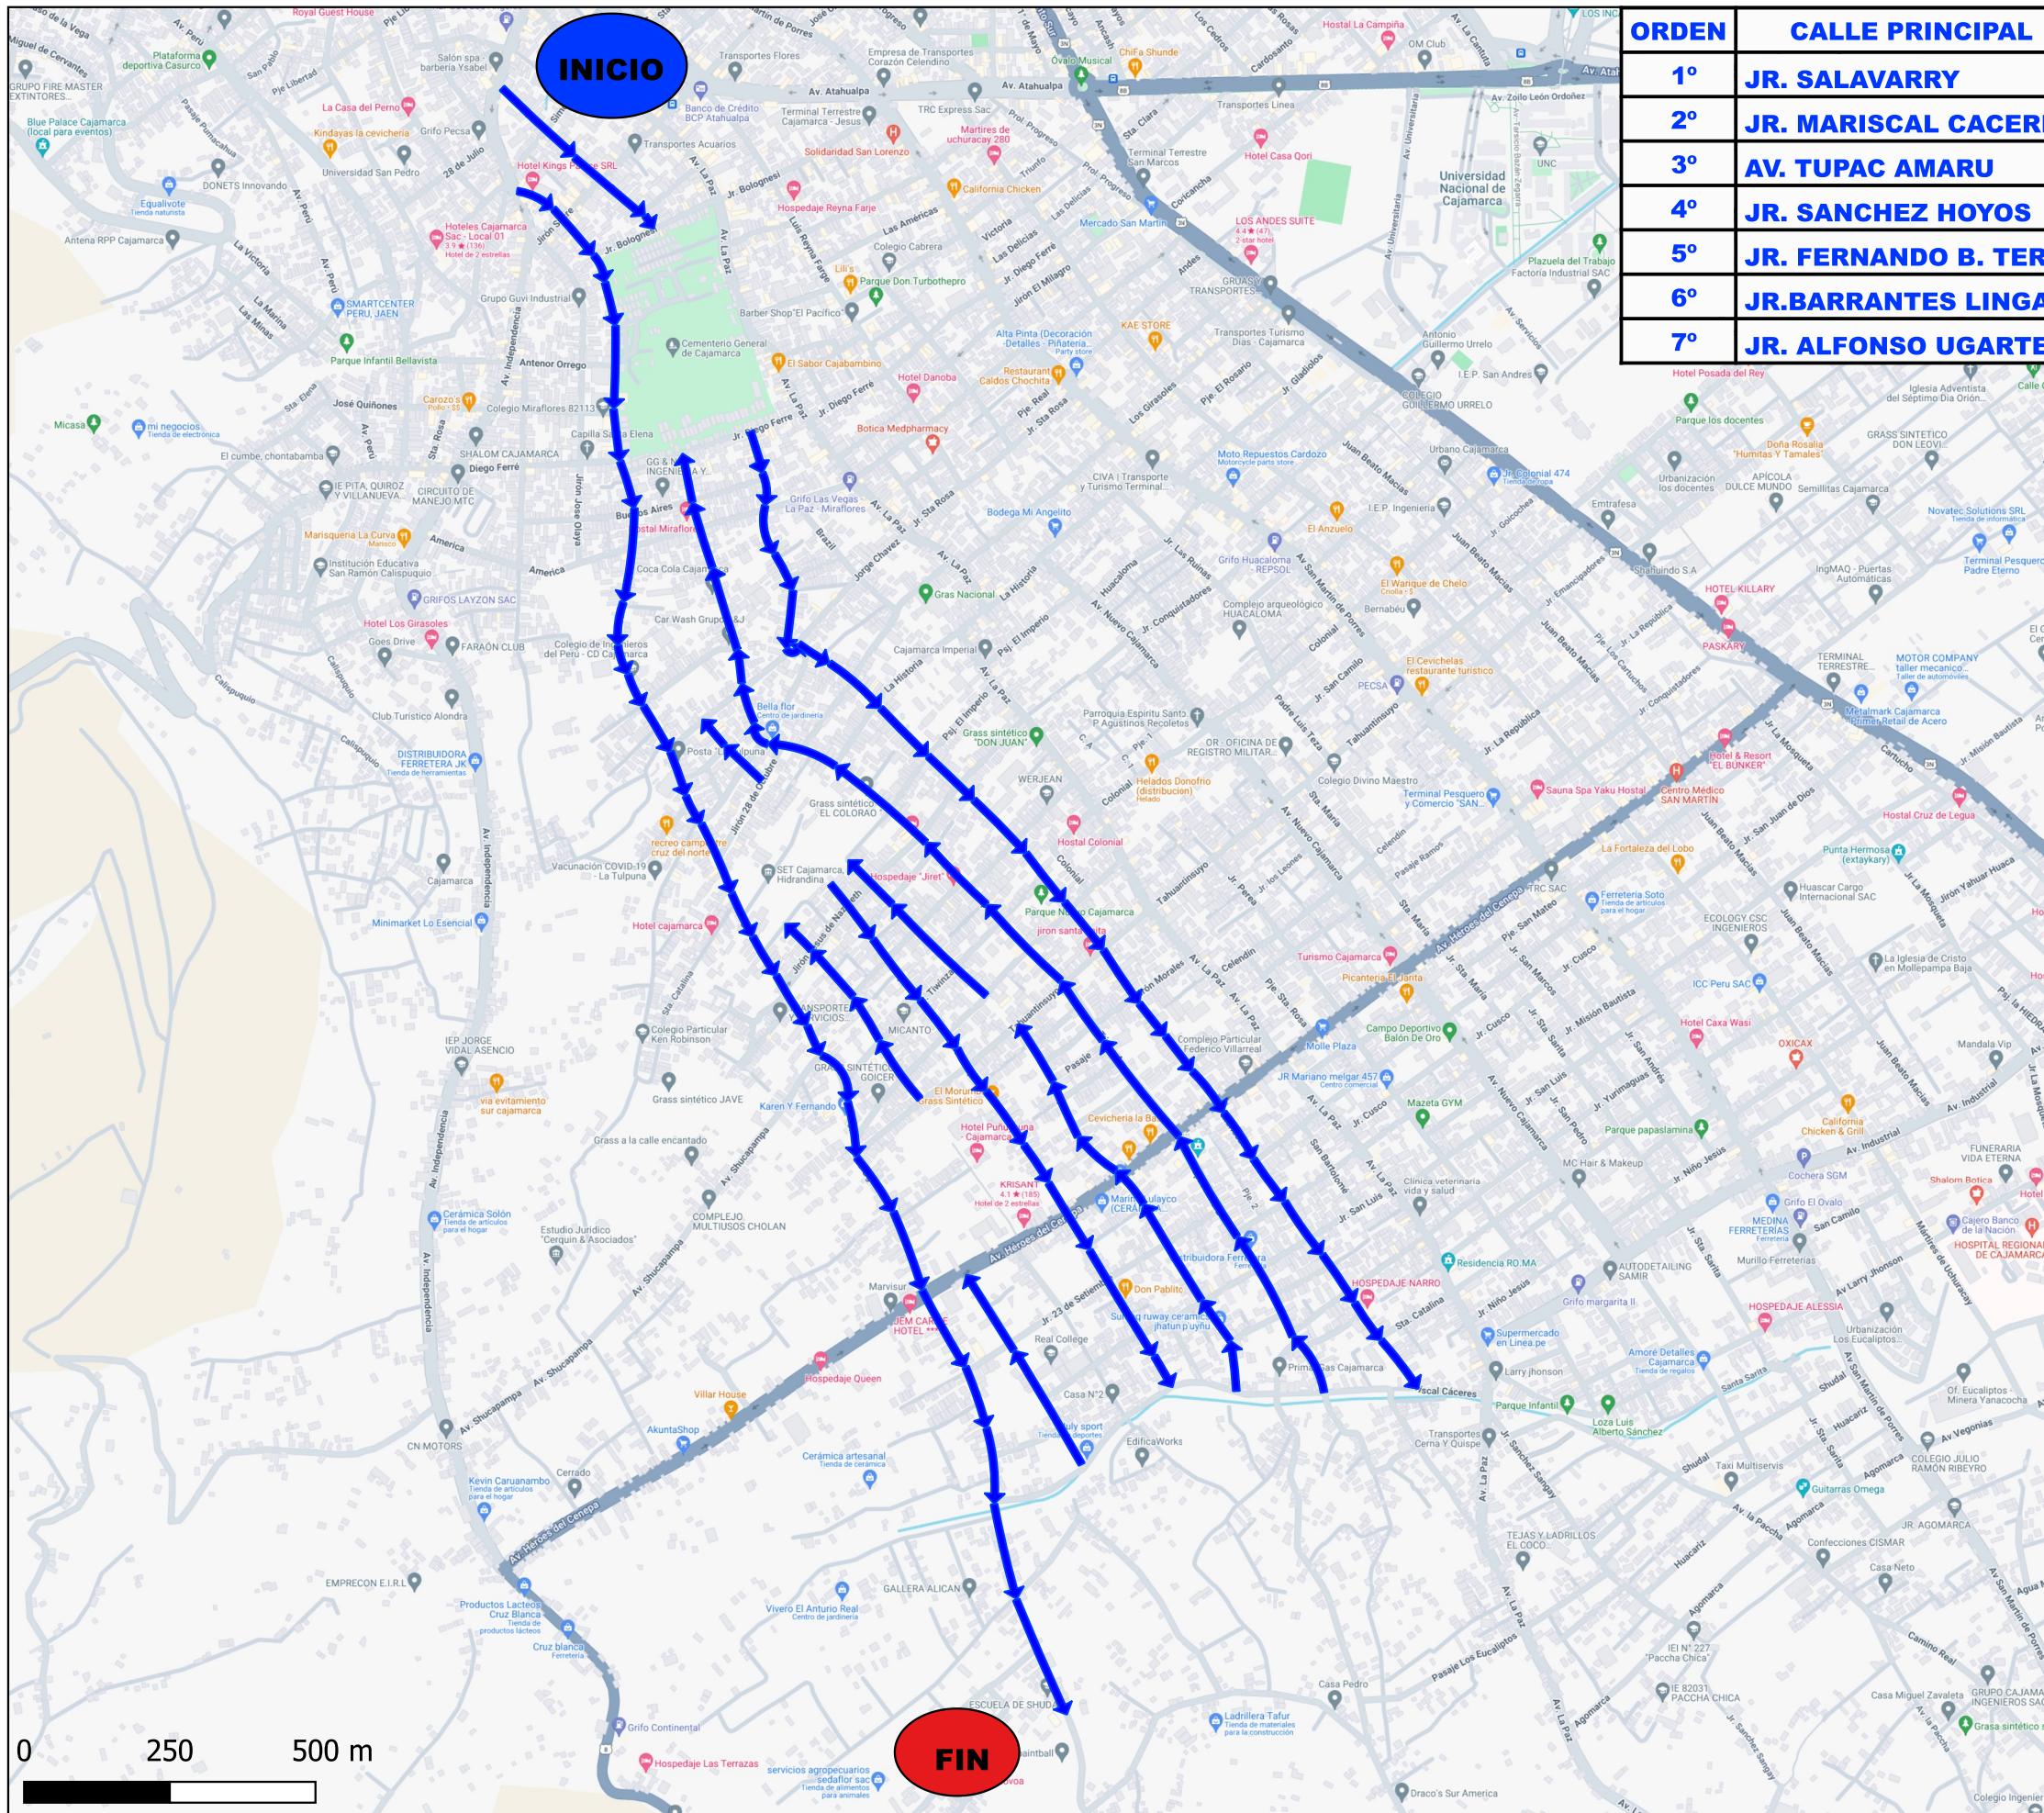

💧 ¡El agua es para todos, que nadie se quede sin agua!

Julio, 2024

RUTAS DE DISTRIBUCIÓN DE AGUA - CISTERNA N° 1

ORDEN	CALLE PRINCIPAL	DETALLE	HORA
1°	VIA E. SUR	CALLES TRANSVERSALES	6:00 AM - 7:00 AM
2°	LA MOSQUETA	CALLES TRANSVERSALES	7:00 AM - 8:00 AM
3°	JR. JUAN BEATO MASIAS	CALLES TRANSVERSALES	8:00 AM - 9:00 AM
4°	AV. MARTIRES DE UCHURACAY	CALLES TRANSVERSALES	9:00 AM - 12:00 M
5°	AV. SAN MARTIN	CALLES TRANSVERSALES	12:00 M - 2:00 PM
6°	AV. NUEVO CAJAMARCA	CALLES TRANSVERSALES	2:00 PM - 4:00 PM
7°	AV. LA PAZ	CALLES TRANSVERSALES	4:00 PM - 6:00 PM

LEYENDA:

- Cisterna 1
- Google Hybrid
- Google Labels
- Google Road

PLACA DE CISTERNA: F7C-882

GERENCIA OPERACIONAL
DISTRIBUCIÓN Y RECOLECCIÓN

RUTAS DE DISTRIBUCIÓN DE AGUA - CISTERNA N° 2

PLACA DE CISTERNA: D2J-927

ORDEN	CALLE PRINCIPAL	DETALLE	HORA
1°	JR. SALAVARRY	CALLES TRANSVERSALES	6:00 AM - 6:30 AM
2°	JR. MARISCAL CACERES	CALLES TRANSVERSALES	6:30 AM - 8:00 AM
3°	AV. TUPAC AMARU	CALLES TRANSVERSALES	8:00 AM - 9:00 AM
4°	JR. SANCHEZ HOYOS	CALLES TRANSVERSALES	9:00 AM - 10:00 M
5°	JR. FERNANDO B. TERRY	CALLES TRANSVERSALES	10:00 M - 12:30 PM
6°	JR. BARRANTES LINGAN	CALLES TRANSVERSALES	1:00 PM - 3:00 PM
7°	JR. ALFONSO UGARTE	CALLES TRANSVERSALES	3:00 PM - 6:00 PM

LEYENDA:

- CISTERNA 2
- CISTERNA 1
- Google Hybrid
- Google Labels
- Google Road

GERENCIA OPERACIONAL
DISTRIBUCIÓN Y RECOLECCIÓN

RUTAS DE DISTRIBUCIÓN DE AGUA - CISTERNA N° 3

PLACA DE CISTERNA: EAE-118

ORDEN	CALLE PRINCIPAL	DETALLE	HORA
1°	AV. MIGUEL DE CERVANTES	CALLES TRANSVERSALES	7:00 AM - 11:30 AM
2°	JR. PEDRO VILLANUEVA	CALLES TRANSVERSALES	11:30 AM - 12:30 PM
3°	JR. ANTONIO EGUSQUIZA	CALLES TRANSVERSALES	12:30 PM - 2:00 PM