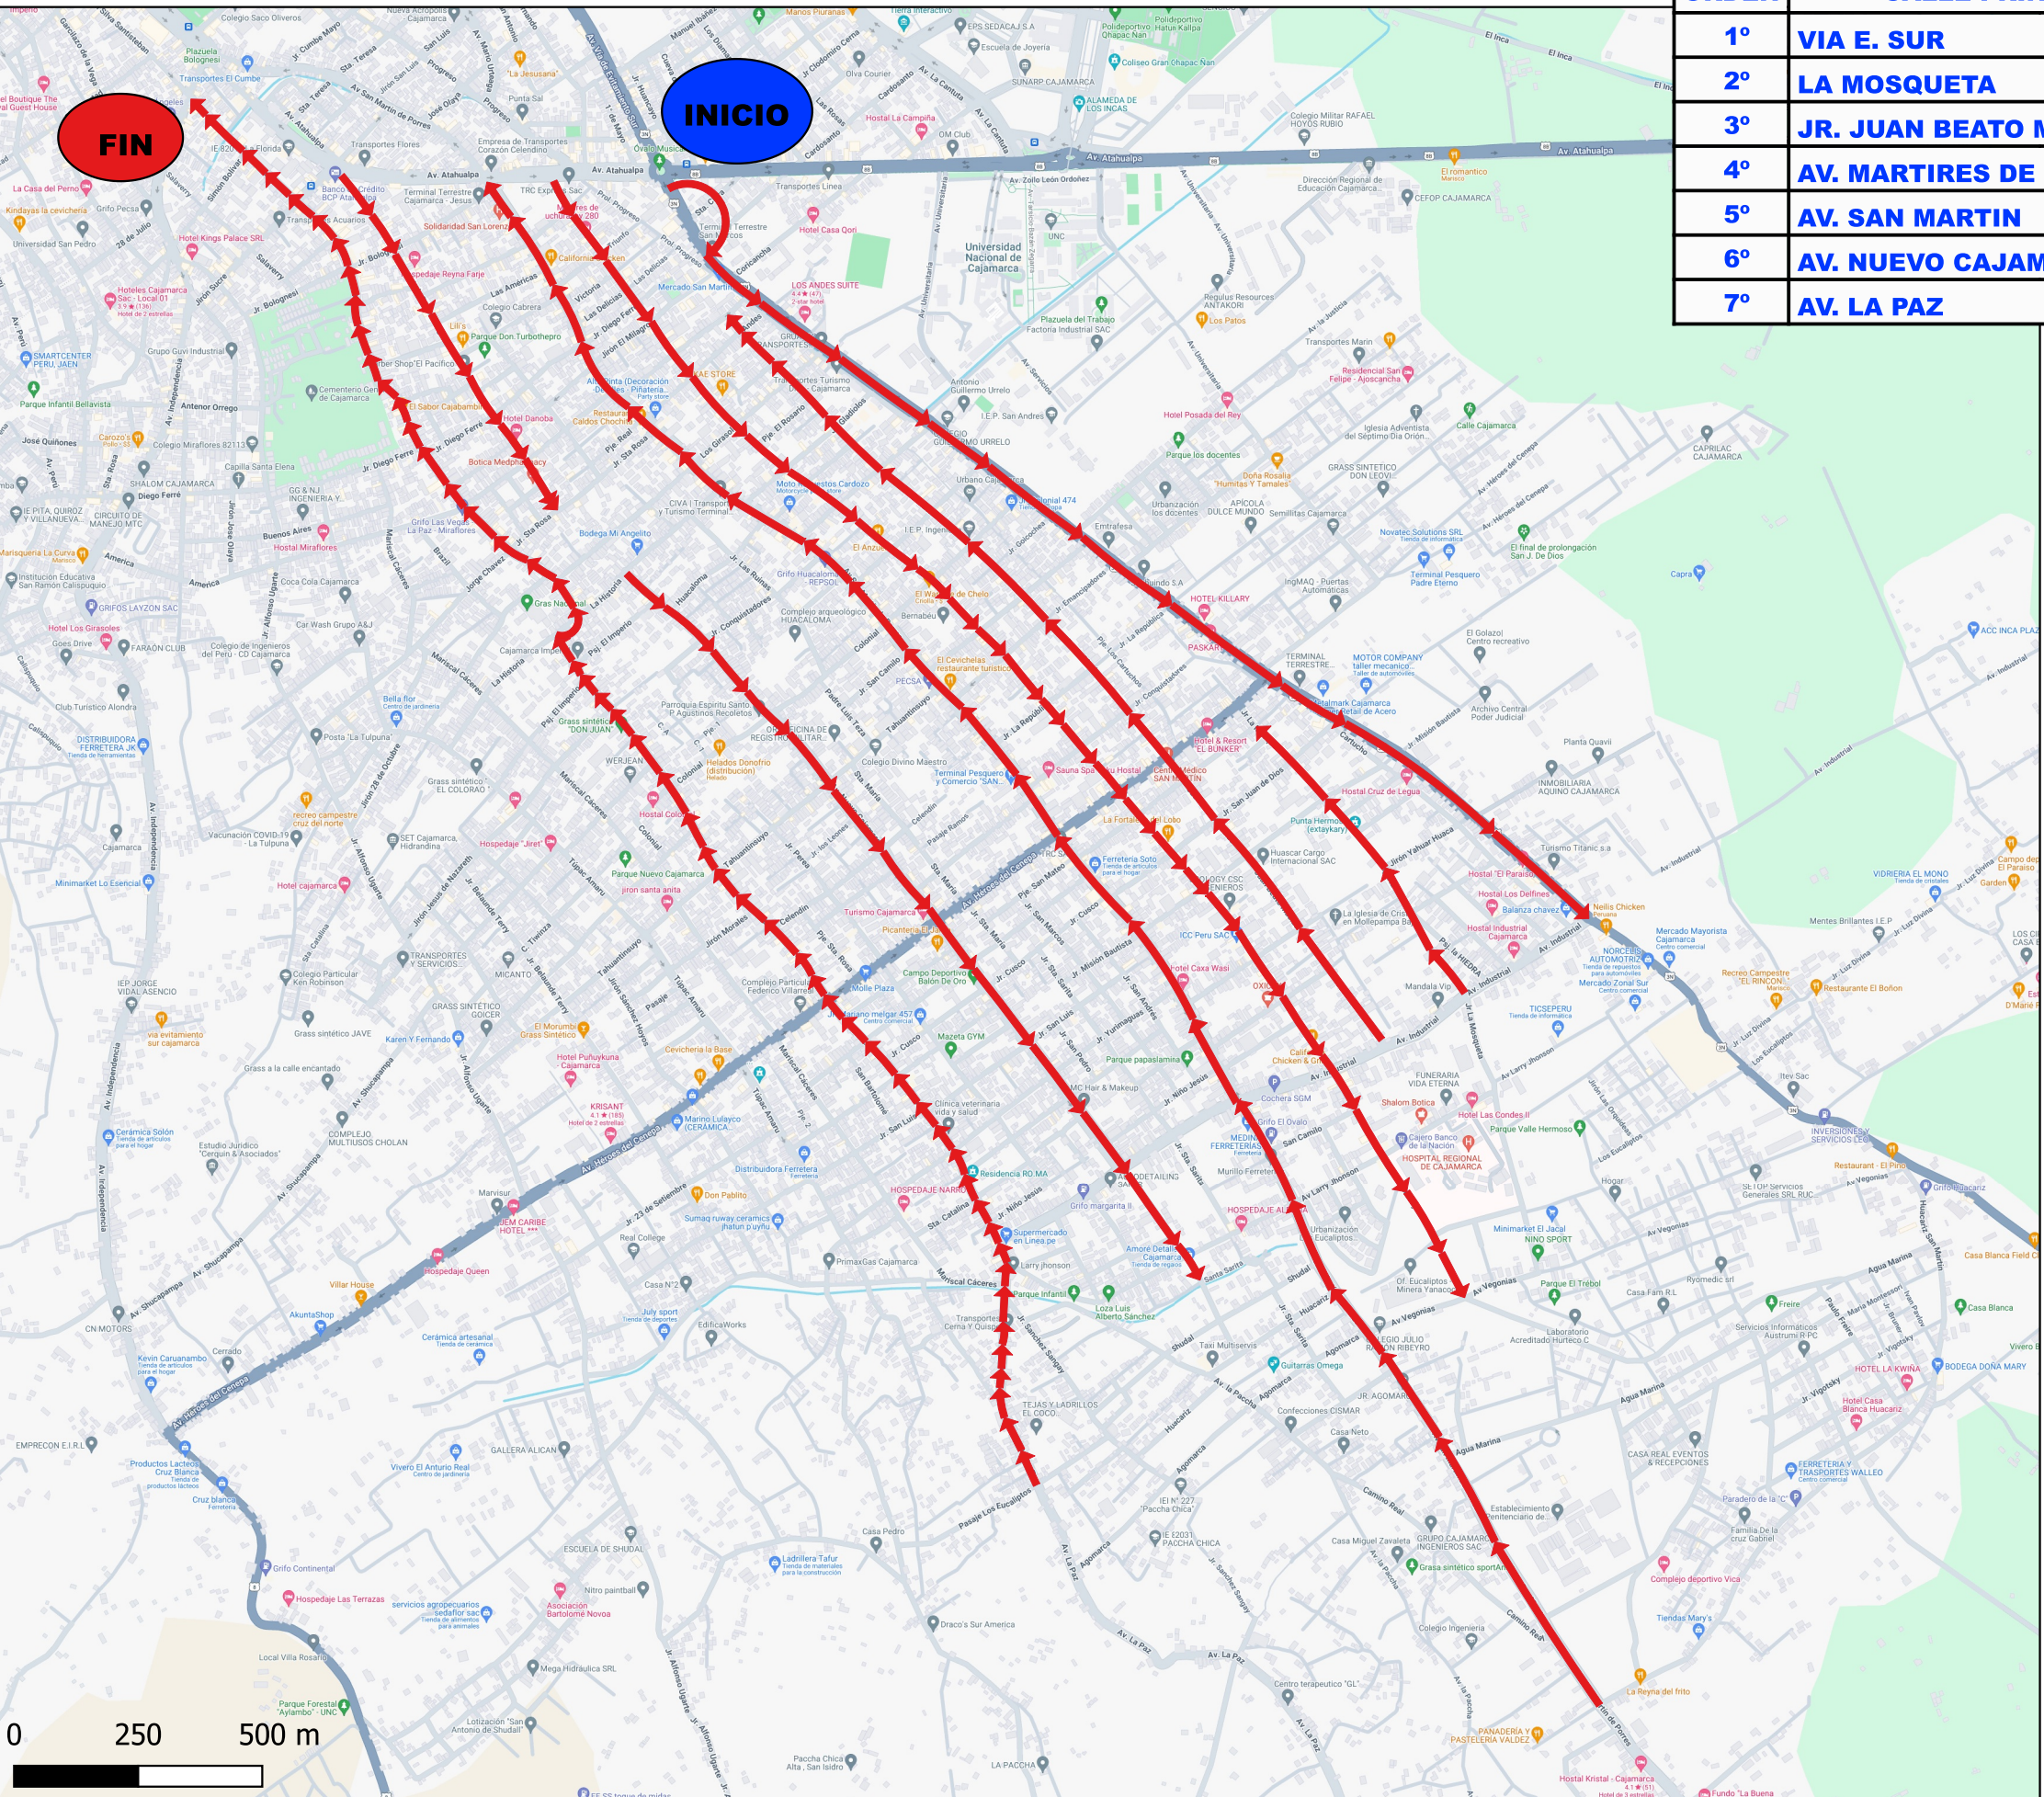

💧 ¡El agua es para todos, que nadie se quede sin agua!

Julio, 2024

RUTAS DE DISTRIBUCIÓN DE AGUA - CISTERNA N° 1

ORDEN	CALLE PRINCIPAL	DETALLE	HORA
1°	VIA E. SUR	CALLES TRANSVERSALES	6:00 AM - 7:00 AM
2°	LA MOSQUETA	CALLES TRANSVERSALES	7:00 AM - 8:00 AM
3°	JR. JUAN BEATO MASIAS	CALLES TRANSVERSALES	8:00 AM - 9:00 AM
4°	AV. MARTIRES DE UCHURACAY	CALLES TRANSVERSALES	9:00 AM - 12:00 M
5°	AV. SAN MARTIN	CALLES TRANSVERSALES	12:00 M - 2:00 PM
6°	AV. NUEVO CAJAMARCA	CALLES TRANSVERSALES	2:00 PM - 4:00 PM
7°	AV. LA PAZ	CALLES TRANSVERSALES	4:00 PM - 6:00 PM

LEYENDA:

- Cisterna 1
- Google Hybrid
- Google Labels
- Google Road

PLACA DE CISTERNA: F7C-882

GERENCIA OPERACIONAL
DISTRIBUCIÓN Y RECOLECCIÓN

RUTAS DE DISTRIBUCIÓN DE AGUA - CISTERNA N° 2

PLACA DE CISTERNA: D2J-927

ORDEN	CALLE PRINCIPAL	DETALLE	HORA
1°	JR. SALAVARRY	CALLES TRANSVERSALES	6:00 AM - 6:30 AM
2°	JR. MARISCAL CACERES	CALLES TRANSVERSALES	6:30 AM - 8:00 AM
3°	AV. TUPAC AMARU	CALLES TRANSVERSALES	8:00 AM - 9:00 AM
4°	JR. SANCHEZ HOYOS	CALLES TRANSVERSALES	9:00 AM - 10:00 M
5°	JR. FERNANDO B. TERRY	CALLES TRANSVERSALES	10:00 M - 12:30 PM
6°	JR. BARRANTES LINGAN	CALLES TRANSVERSALES	1:00 PM - 3:00 PM
7°	JR. ALFONSO UGARTE	CALLES TRANSVERSALES	3:00 PM - 6:00 PM

LEYENDA:

- CISTERNA 2
- CISTERNA 1
- Google Hybrid
- Google Labels
- Google Road

GERENCIA OPERACIONAL
DISTRIBUCIÓN Y RECOLECCIÓN

RUTAS DE DISTRIBUCIÓN DE AGUA - CISTERNA N° 3

PLACA DE CISTERNA: EAE-118

ORDEN	CALLE PRINCIPAL	DETALLE	HORA
1°	AV. MIGUEL DE CERVANTES	CALLES TRANSVERSALES	7:00 AM - 11:30 AM
2°	JR. PEDRO VILLANUEVA	CALLES TRANSVERSALES	11:30 AM - 12:30 PM
3°	JR. ANTONIO EGUSQUIZA	CALLES TRANSVERSALES	12:30 PM - 2:00 PM