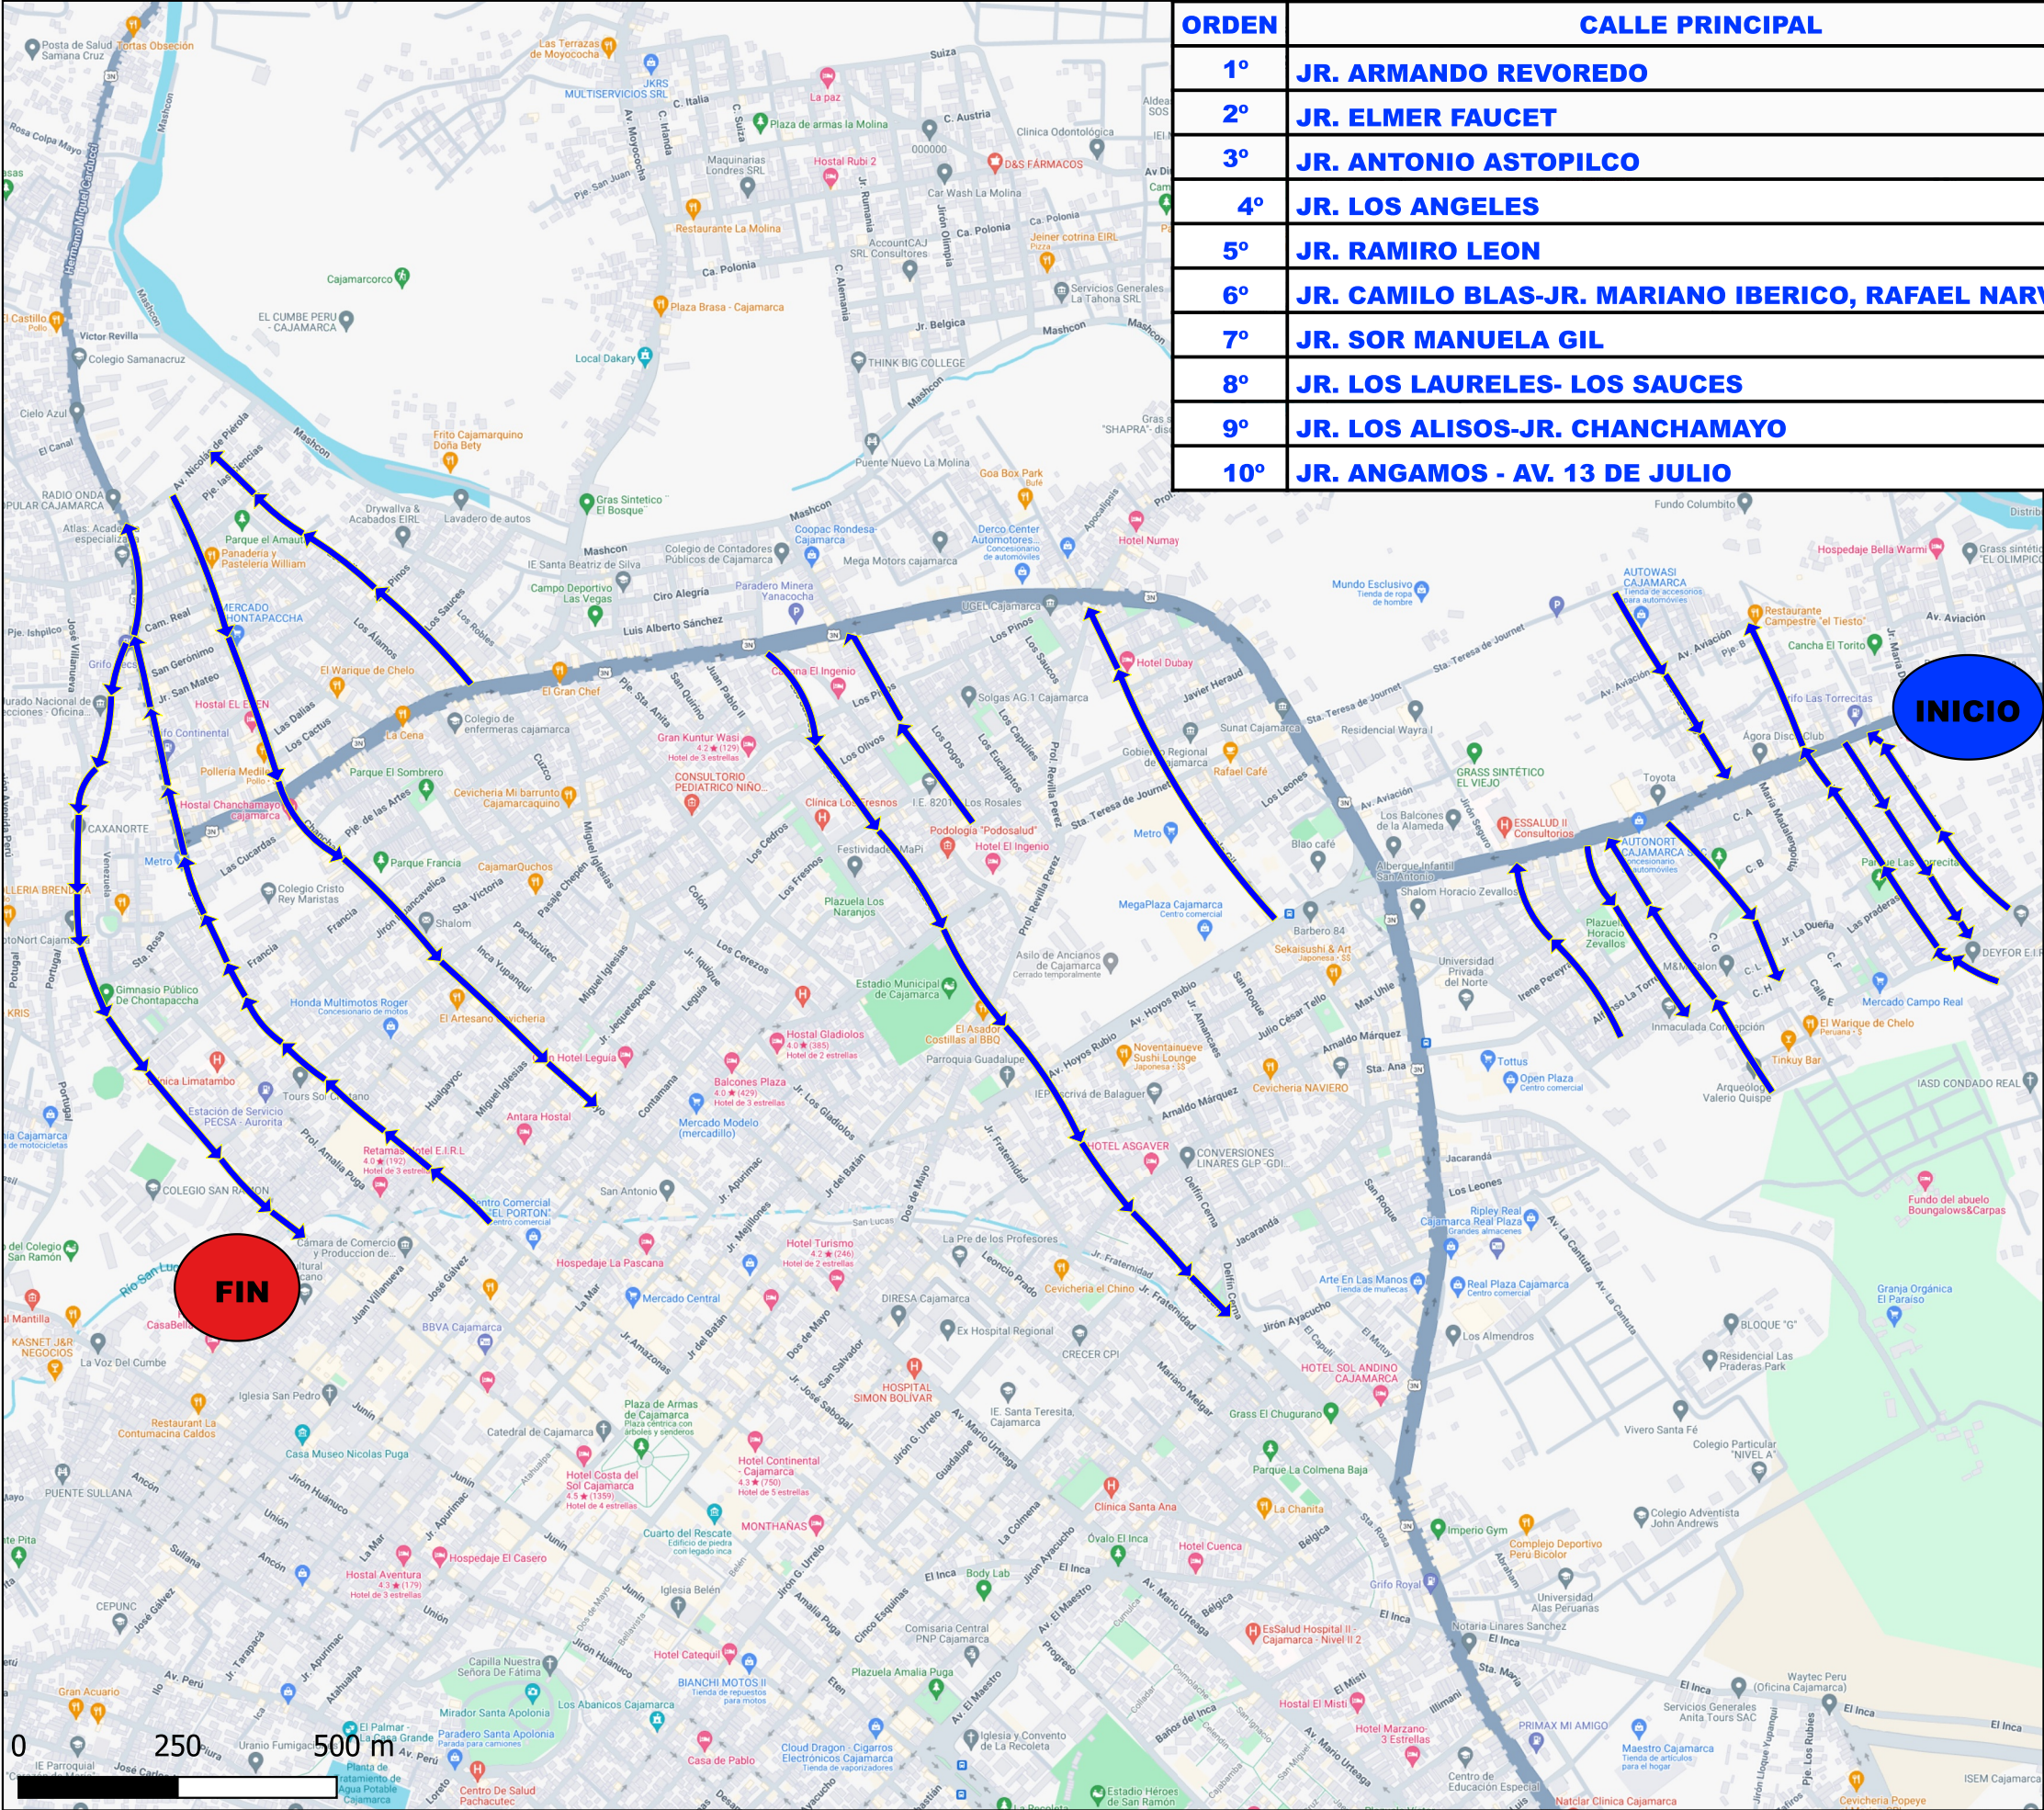

💧 ¡El agua es para todos, que nadie se quede sin agua!

Julio, 2024

RUTAS DE DISTRIBUCIÓN DE AGUA - CISTERNA N° 1

ORDEN	CALLE PRINCIPAL	DETALLE	HORA
1°	VIA E. SUR	CALLES TRANSVERSALES	6:00 AM - 7:00 AM
2°	LA MOSQUETA	CALLES TRANSVERSALES	7:00 AM - 8:00 AM
3°	JR. JUAN BEATO MASIAS	CALLES TRANSVERSALES	8:00 AM - 9:00 AM
4°	AV. MARTIRES DE UCHURACAY	CALLES TRANSVERSALES	9:00 AM - 12:00 M
5°	AV. SAN MARTIN	CALLES TRANSVERSALES	12:00 M - 2:00 PM
6°	AV. NUEVO CAJAMARCA	CALLES TRANSVERSALES	2:00 PM - 4:00 PM
7°	AV. LA PAZ	CALLES TRANSVERSALES	4:00 PM - 6:00 PM

LEYENDA:

- CISTERNA 2
- CISTERNA 1
- Google Hybrid
- Google Labels
- Google Road

GERENCIA OPERACIONAL
DISTRIBUCIÓN Y RECOLECCIÓN

RUTAS DE DISTRIBUCIÓN DE AGUA - CISTERNA N° 3

PLACA DE CISTERNA: EAE-118

ORDEN	CALLE PRINCIPAL	DETALLE	HORA
1°	AV. MIGUEL DE CERVANTES	CALLES TRANSVERSALES	7:00 AM - 11:30 AM
2°	JR. PEDRO VILLANUEVA	CALLES TRANSVERSALES	11:30 AM - 12:30 PM
3°	JR. ANTONIO EGUSQUIZA	CALLES TRANSVERSALES	12:30 PM - 2:00 PM

LEYENDA:

- CISTERNA-3
- CISTERNA 2
- CISTERNA 1
- Google Hybrid
- Google Labels
- Google Road

GERENCIA OPERACIONAL
DISTRIBUCIÓN Y RECOLECCIÓN

RUTAS DE DISTRIBUCIÓN DE AGUA - CISTERNA N° 4

PLACA DE CISTERNA: F3F-721

ORDEN	CALLE PRINCIPAL	DETALLE	HORA
1°	JR. ARMANDO REVOREDO	CALLES TRANSVERSALES	8:00 AM - 8:30 AM
2°	JR. ELMER FAUCET	CALLES TRANSVERSALES	8:30 AM - 9:00 AM
3°	JR. ANTONIO ASTOPILCO	CALLES TRANSVERSALES	9:00 AM - 9:30 AM
4°	JR. LOS ANGELES	CALLES TRANSVERSALES	9:30 AM - 10:00 AM
5°	JR. RAMIRO LEON	CALLES TRANSVERSALES	10:00AM - 10:30 AM
6°	JR. CAMILO BLAS-JR. MARIANO IBERICO, RAFAEL NARVAEZ	CALLES TRANSVERSALES	10:30 AM - 11:00 AM
7°	JR. SOR MANUELA GIL	CALLES TRANSVERSALES	11:00 AM - 11:30 AM
8°	JR. LOS LAURELES- LOS SAUCES	CALLES TRANSVERSALES	11:30 AM - 12:30 PM
9°	JR. LOS ALISOS-JR. CHANCHAMAYO	CALLES TRANSVERSALES	2:00 PM - 3:00 PM
10°	JR. ANGAMOS - AV. 13 DE JULIO	CALLES TRANSVERSALES	3:00 PM - 4:00 PM